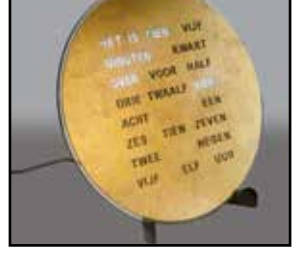

(Available in FR, DU & NL)

Ø 27 cm

Model:	Size:	Price:	Finish:
1285	Ø 27 cm	189,-	zwart / black / noir
1385	Ø 27 cm	239,-	noten / walnut / noyer
1287	Ø 27 cm	229,-	hout / wood / bois
1289	Ø 27 cm	229,-	grafiet / graphite
1291	Ø 27 cm	229,-	goud / gold / doré
1293	Ø 27 cm	239,-	epoxy / époxy
1295	Ø 27 cm	239,-	zilver / silver / argent
1297	Ø 27 cm	239,-	beton / concrete / béton
1297S	Ø 27 cm	239,-	zwart marmer / black marble / marbre noir