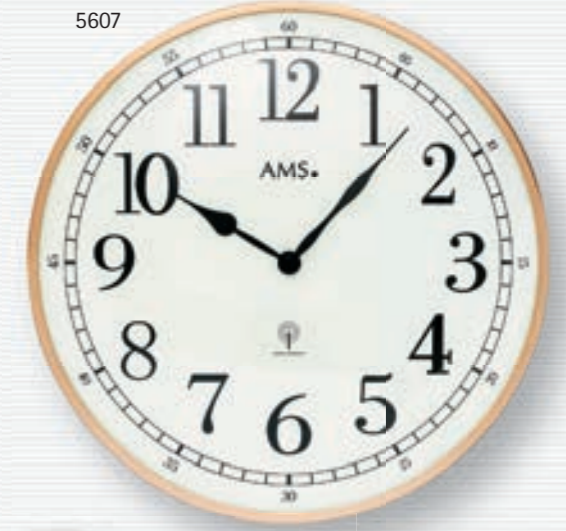

Schlichtes Design.
Flexibel und sicher im Badezimmer.

Modell	Uhrwerk	Gehäuse	Maße B x H x T
9540	Quarzwirk	Metallgehäuse. Gewölbtes Mineralglas	D40 x 5 cm
9541	Quarzwirk	Metallgehäuse. Gewölbtes Mineralglas	D40 x 5 cm
5929	Funkwerk. Wasserdichte Badeuhr. Datum Wochentag Temperatur	Aluminium. Wand-/Tisch-Ausführung	D17 x 6 cm
5919	Funkwerk. Wasserdichte Badeuhr. Temperatur	Aluminium. Wand-/Tisch-Ausführung	D17 x 6 cm
5920	Funkwerk. Wasserdichte Badeuhr. Temperatur	Aluminium. Wand-/Tisch-Ausführung	D17 x 6 cm
5609	Funkwerk	Metallgehäuse. Aufgelegte Zahlen. Mineralglas	D40 x 5 cm
5963	Funkwerk	Metallgehäuse Messing. Mineralglas	D32 x 5 cm

Modell	Uhrwerk	Gehäuse	Maße B x H x T
5606	Funkwerk	Metallgehäuse. Gewölbtes Mineralglas	D40 x 5 cm
5607	Funkwerk	Metallgehäuse. Gewölbtes Mineralglas	D40 x 5 cm
5926	Funkwerk. Wasserdichte Badeuhr	Kunststoffgehäuse. Wand-/Tisch-Ausführung. Mineralglas	D16 x 5 cm
5927	Funkwerk. Wasserdichte Badeuhr	Kunststoffgehäuse. Wand-/Tisch-Ausführung. Mineralglas	D16 x 5 cm
5927H	Funkwerk. Wasserdichte Badeuhr	Kunststoffgehäuse Holzstruktur. Wand-/Tisch-Ausführung. Mineralglas	D16 x 5 cm
5928	Funkwerk. Wasserdichte Badeuhr	Kunststoffgehäuse. Wand-/Tisch-Ausführung. Mineralglas	D16 x 5 cm
5956	Funkwerk. Wasserdichte Badeuhr	Kunststoffgehäuse	D30 x 5 cm
5923	Funkwerk. Temperatur. Wasserdichte Badeuhr	Wand-/Tisch-Ausführung	D17 x 6 cm
5925	Funkwerk. Temperatur. Wasserdichte Badeuhr	Wand-/Tisch-Ausführung	D17 x 6 cm