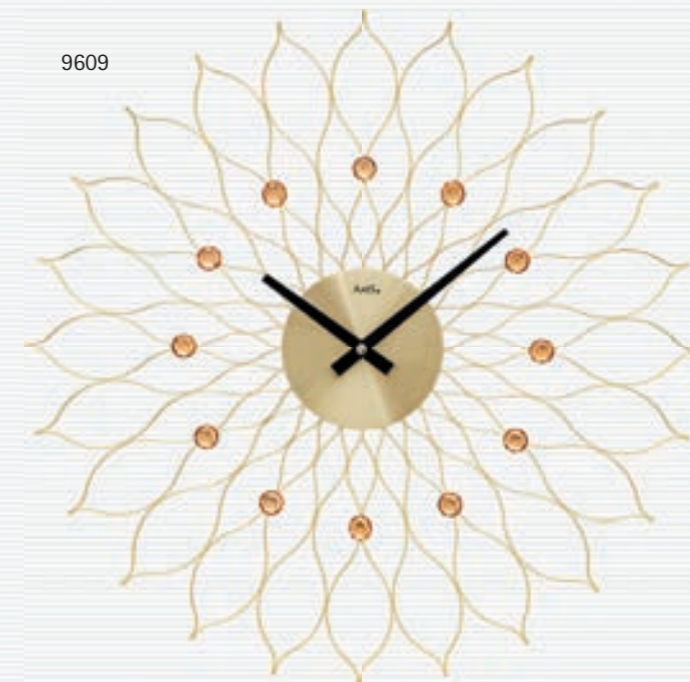

9609

Modell	Uhrwerk	Gehäuse	Maße B x H x T
9389	Quarzwirk	Dekorative Metallauflagen auf Metallstäben. Mineralglas	23 x 47 x 5 cm
9652	Quarzwirk	Metallgehäuse. Silber	D39 x 5 cm
9654	Quarzwirk	Metallgehäuse. Anthrazit	D39 x 5 cm
9388	Quarzwirk	Dekorative Metallauflagen auf Metallstäben. Mineralglas	23 x 47 x 5 cm
9653	Quarzwirk	Metallgehäuse. Gold	D39 x 5 cm

Modell	Uhrwerk	Gehäuse	Maße B x H x T
9685	Funkwerk	Metallgehäuse lackiert. Bedrucktes Zifferblatt. Mineralglas.	D50 x 5 cm
9609	Quarzwirk	Metallgehäuse. Gold	D50 x 5 cm
9611	Quarzwirk	Metallgehäuse. Gold	D50 x 5 cm
9610	Quarzwirk	Metallgehäuse. Anthrazit	D50 x 5 cm