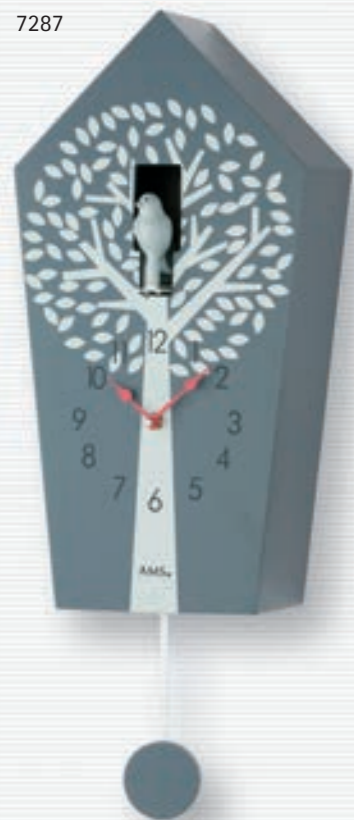

7287

Modell	Uhrwerk	Gehäuse	Maße B x H x T
7287	Quarzpendelwerk mit Kuckuckruf. Automatische Nachtabstaltung	Holzgehäuse anthrazit lackiert	20 x 39 x 11 cm
7286	Quarzpendelwerk mit Kuckuckruf. Automatische Nachtabstaltung	Holzgehäuse weiß lackiert	20 x 39 x 11 cm
7399	Quarzpendelwerk mit Kuckuckruf. Automatische Nachtabstaltung	Holzgehäuse Eiche/weiß	22 x 22 x 8 cm
7397	Quarzpendelwerk mit Kuckuckruf. Automatische Nachtabstaltung	Wand/Tischuhr Holzgehäuse weiß und schwarz lackiert	23 x 18 x 10 cm
7391	Quarzpendelwerk mit Kuckuckruf. Automatische Nachtabstaltung	Holzgehäuse weiß und schwarz lackiert	30 x 34 x 10 cm

Modell	Uhrwerk	Gehäuse	Maße B x H x T
7499	Quarzpendelwerk. Kuckuck. Melodie.	Holzgehäuse Sonoma. Natur-Baumblattaufgabe mit Swarovski Glaskristallen. Acrylglas. Metallzifferblatt	24 x 34 x 5 cm
7495	Quarzpendelwerk. Kuckuck. Melodie.	Holzgehäuse Sonoma auf Acrylglas. Metallzifferblatt	24 x 34 x 5 cm
7497	Quarzpendelwerk. Kuckuck. Melodie.	Holzgehäuse mit Moosinlage. Acrylglas. Bedrucktes Zifferblatt Holz	24 x 34 x 5 cm
7510	Quarzpendelwerk mit Kuckuckmelodie	Kunststoffgehäuse	23 x 29 x 9 cm
7511	Quarzpendelwerk mit Kuckuckmelodie	Kunststoffgehäuse. Zifferblatt Messing-Antik	23 x 29 x 9 cm
7512	Quarzpendelwerk mit Kuckuckmelodie	Kunststoffgehäuse. Zifferblatt Sonoma	23 x 29 x 9 cm