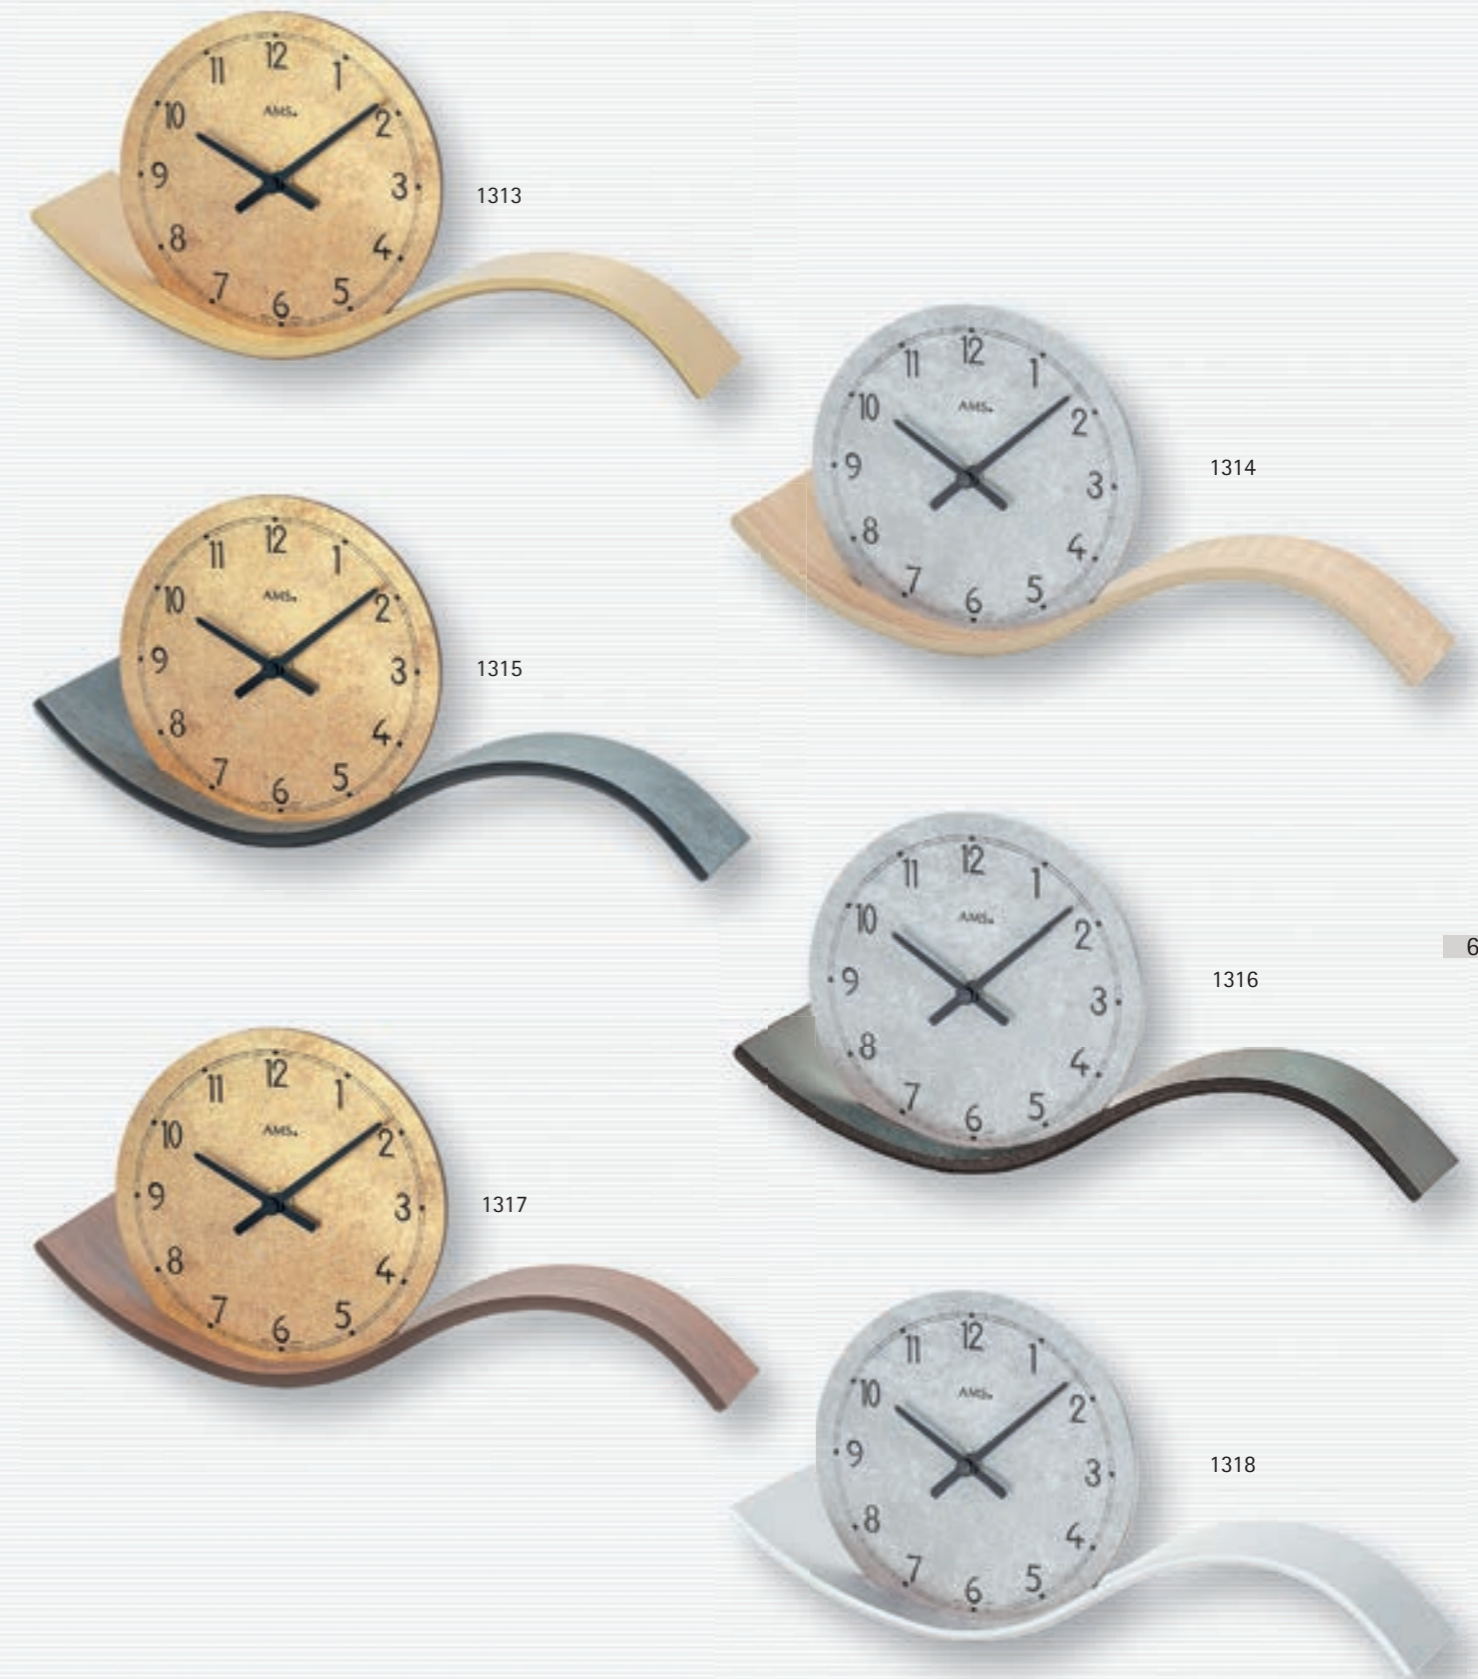

TISCHUHREN

69

Modell	Uhrwerk	Gehäuse	Maße B x H x T
1313	Quarzwirk	Holzgehäuse Messing-Auflage	30 x 15 x 10 cm
1314	Quarzwirk	Holzgehäuse Sonoma-Auflage	30 x 15 x 10 cm
1315	Quarzwirk	Holzgehäuse Schiefer-Auflage	30 x 15 x 10 cm
1316	Quarzwirk	Holzgehäuse Aluminium-Auflage	30 x 15 x 10 cm
1317	Quarzwirk	Holzgehäuse Nussbaum-Auflage	30 x 15 x 10 cm
1318	Quarzwirk	Holzgehäuse Aluminium-Auflage	30 x 15 x 10 cm