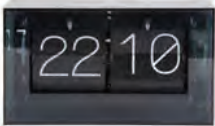

NEW Table clock Boxed Flip
KA5976BK

Quantity: 2
Material: Acrylic - Colour: Black
H. 11,7cm W. 7,1cm L. 20,7cm
Excl. 2x C battery