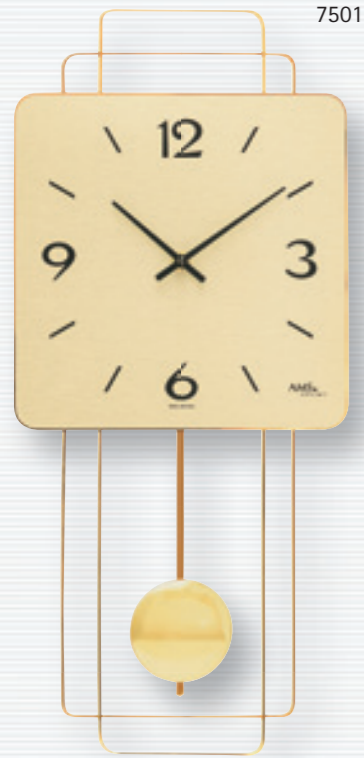

7508

2

3

Modell	Uhrwerk	Gehäuse	Maße B x H x T
5326	Funkpendelwerk	Holzgehäuse Sonoma. Almheu-Einlage. Mineralglas.	24 x 68 x 8 cm
5325	Funkpendelwerk	Holzgehäuse Sonoma. Metallic-Einlage. Mineralglas.	24 x 68 x 8 cm
5324	Funkpendelwerk	Holzgehäuse anthrazitlackiert. Natur-Baumblatteinlage mit Swarovski Glaskristallen. Mineralglas.	24 x 68 x 8 cm

Modell	Uhrwerk	Gehäuse	Maße B x H x T
5329	Funkpendelwerk	Holzgehäuse. Messing-Auflage. Metallzierteil. Gewölbtes Mineralglas. Metallzifferblatt.	23 x 66 x 8 cm
5330	Funkpendelwerk	Holzgehäuse. Aluminium-Auflage. Metallzierteil. Gewölbtes Mineralglas. Metallzifferblatt.	23 x 66 x 8 cm
7509	Quarzpendelwerk	Holzgehäuse. Sonoma-Oberfläche. Metallzierteil. Facettierte Mineralglas. Metallzifferblatt.	23 x 66 x 7 cm
7508	Quarzpendelwerk	Holzgehäuse Wildeiche-Oberfläche. Metallzierteil. Facettierte Mineralglas. Metallzifferblatt.	23 x 66 x 7 cm