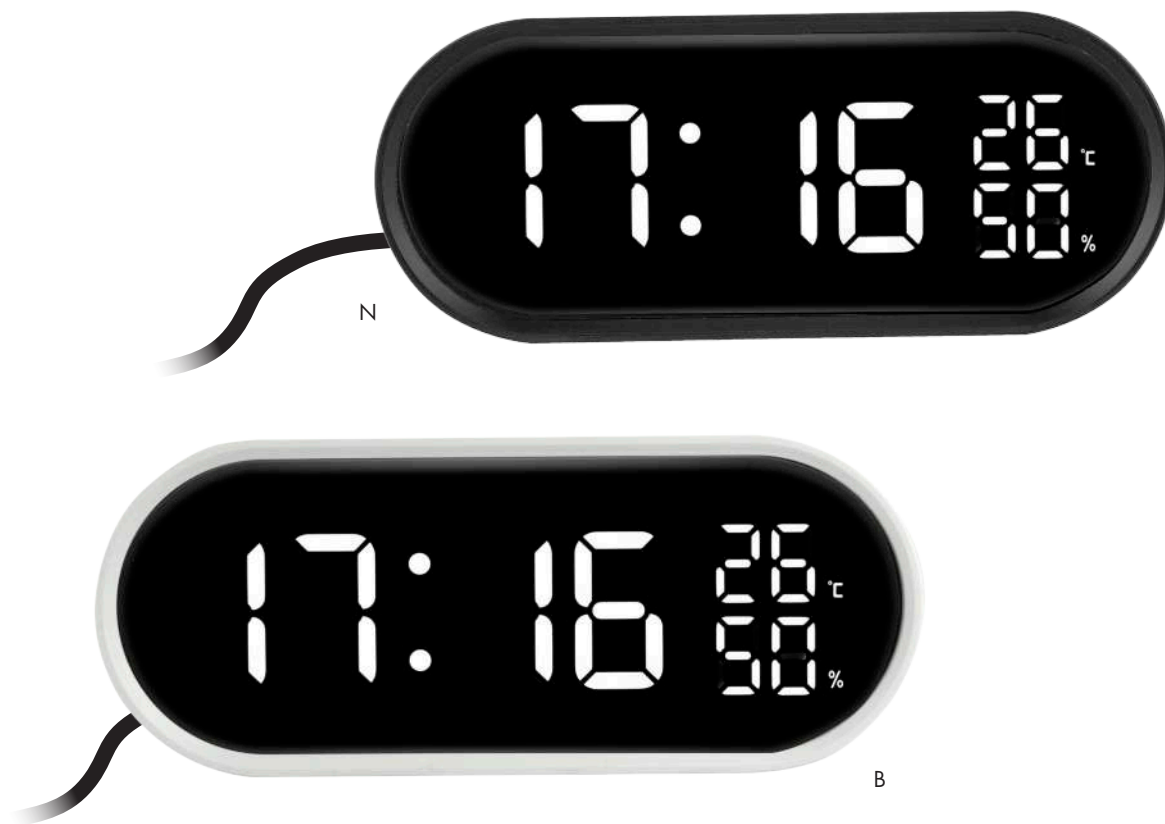

JD9531-CF
dim. cm. 13,5x6,5x3,5

Sveglia digitale a led bianchi, altezza 4,8 cm. Doppio allarme con snooze. **Possibilità di collegare estensione (in dotazione) per rendere possibile la vibrazione durante l'allarme.** Possibilità di modificare l'intensità dei led del display. Possibilità di modificare l'intensità della suoneria fino ad azzerarla per rendere possibile solo la vibrazione. Possibilità di caricare dispositivo mobile tramite l'ingresso USB posto sul retro. Adattatore 5V/2A in dotazione. Batteria tampone inclusa.

Digital alarm clock with LED white display (4,8 cm height). **Dual alarm with snooze.** Possibility to modify the intensity of display brightness. Possibility to connect USB sensor for vibrating alarm sound. Possibility to modify the intensity of alarm volume. **USB port for mobile charging.** 5V/2A DC adapter included. Back-up battery included.