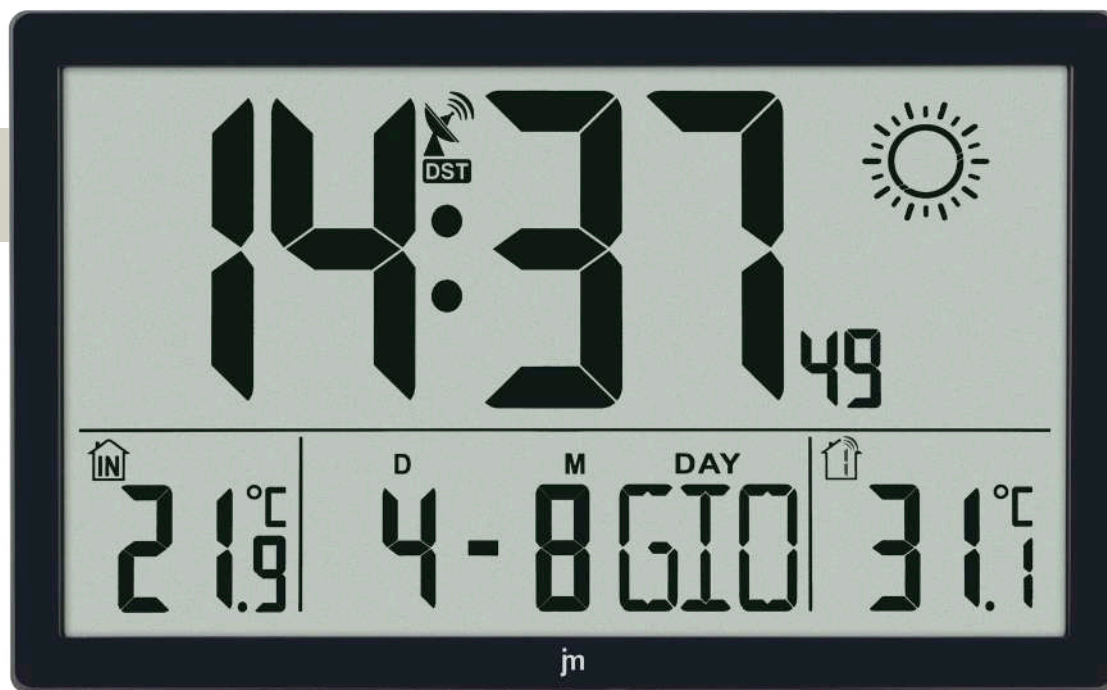

JD9909
dim. cm. 37x22

Stazione barometrica radiocontrollata. Visualizzazione delle previsioni meteo per le successive 24 ore. Rilevazione della temperatura interna ed esterna tramite apposito sensore in dotazione. Registrazione giornaliera dei Valori Massimi e Minimi di temperatura. Allarme con snooze, **allerta ghiaccio**, calendario disponibile in 7 lingue. Visualizzazione dell'orario in modalità 12/24 ore. **Possibilità di applicazione a parete oppure in appoggio su superficie.**