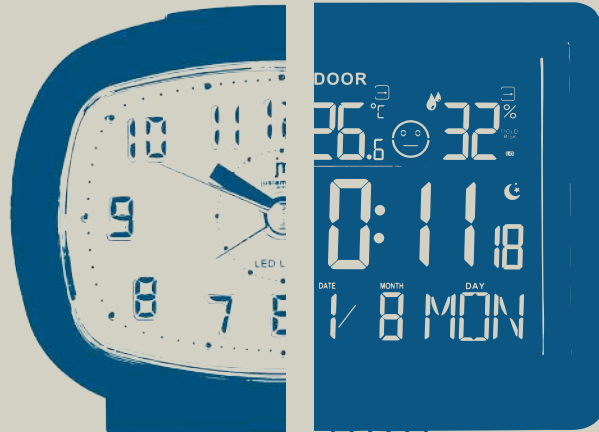

55.00
ALARM & DIGITAL

jm+plus

justamminute