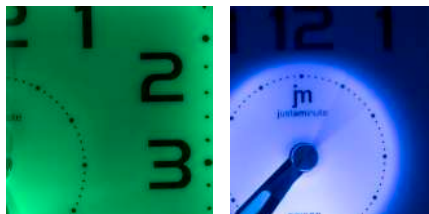

MOVIMENTO CONTINUO SILENZIOSO - SWEEP MOVEMENT

DOPPIA
LUCE