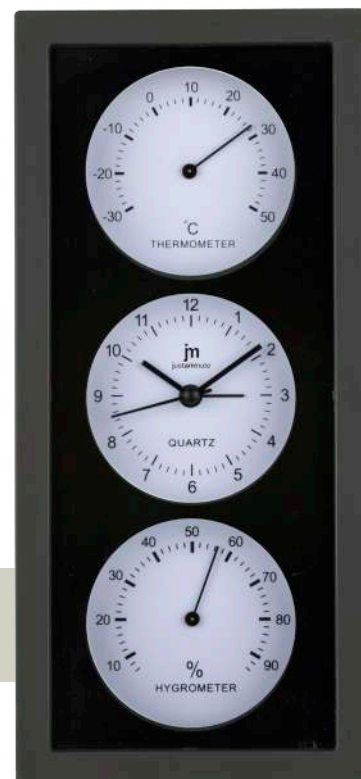

MOVIMENTO CONTINUO SILENZIOSO - SWEEP MOVEMENT

JA7071A-CF
dim. cm. 12x26

Orologio da parete o appoggio al
quarzo con sveglia, **termometro e**
igrometro.

Cassa in ABS.

Movimento continuo silenzioso.

Quartz wall/table clock with
*alarm function, **thermometer and***
***hygrometer**. ABS case.*

Sweep movement.

B

N

NB