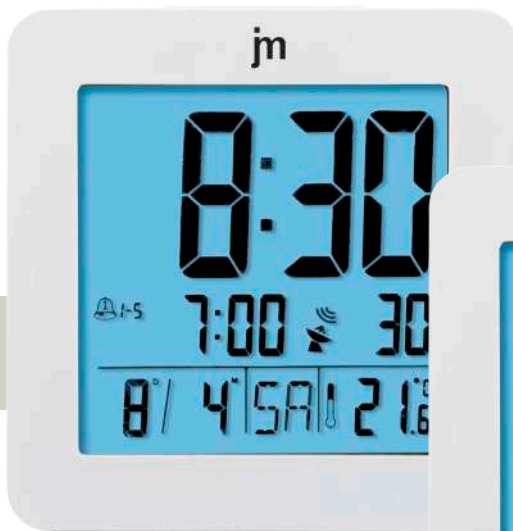

JD9035-CF
dim. cm. 9,3x9,3x4

Sveglia digitale **radiocontrollata** con calendario giorno/mese/ anno/giorno della settimana (disponibile in 7 lingue) Rilevazione della temperatura interna. **Allarme selezionabile per giorni feriali e giorni festivi**. Luce elettroluminescente a spegnimento ritardato.

Radiocontrolled digital alarm clock. Calendar (day/month/day of week) available in 7 languages. Indoor temperature. Dual alarm selectable for working day and weekend. EL delayed backlight.

Attivato/on