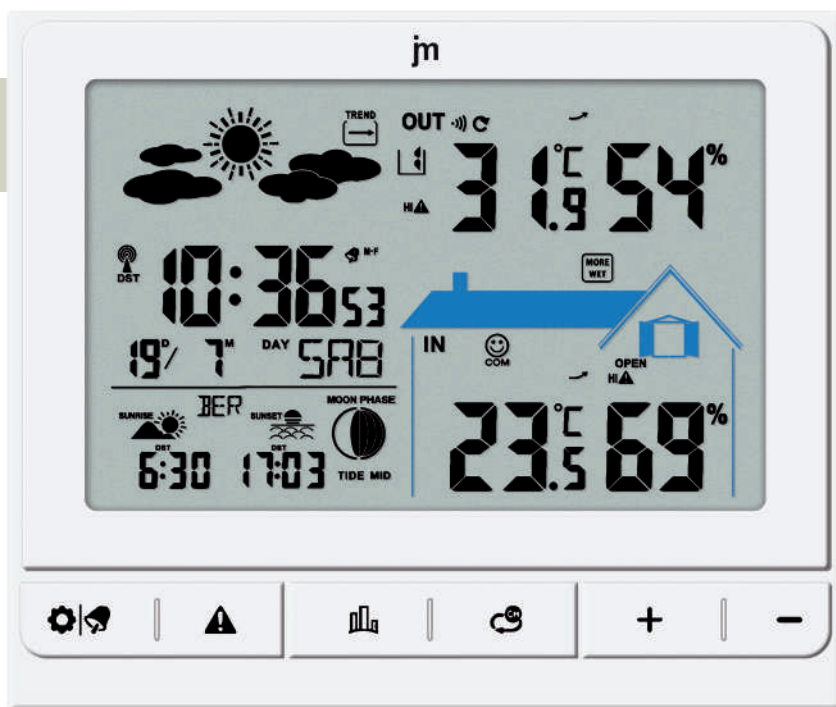

STAZIONE BAROMETRICA RADIOCONTROLLATA RADIOCONTROLLED WEATHER STATION

JD9535
dim. cm. 16x13x2,5

Stazione barometrica radiocontrollata. Rilevazione delle condizioni meteo tramite apposite icone. Rilevazione di temperatura ed umidità interne ed esterne, tramite apposito sensore (in dotazione). Registrazione dei valori massimi e minimi di temperatura ed umidità. **Indicatore del livello di comfort ambientale.** **Indicazione dell'orario di alba e tramonto.** **Fasi lunari.** Calendario disponibile in 14 lingue. Allarme con snooze.

Radiocontrolled weather station. Alarm with Snooze. Weather forecast. Indication of indoor temperature and humidity. Indication of outdoor temperature and humidity through outdoor sensor (included). Registration of Maximum and Minimum of temperature and humidity. **Comfort level indicator.** **Sunrise and sunset time.** **Moon phases and tides.** Calendar available in 14 languages.