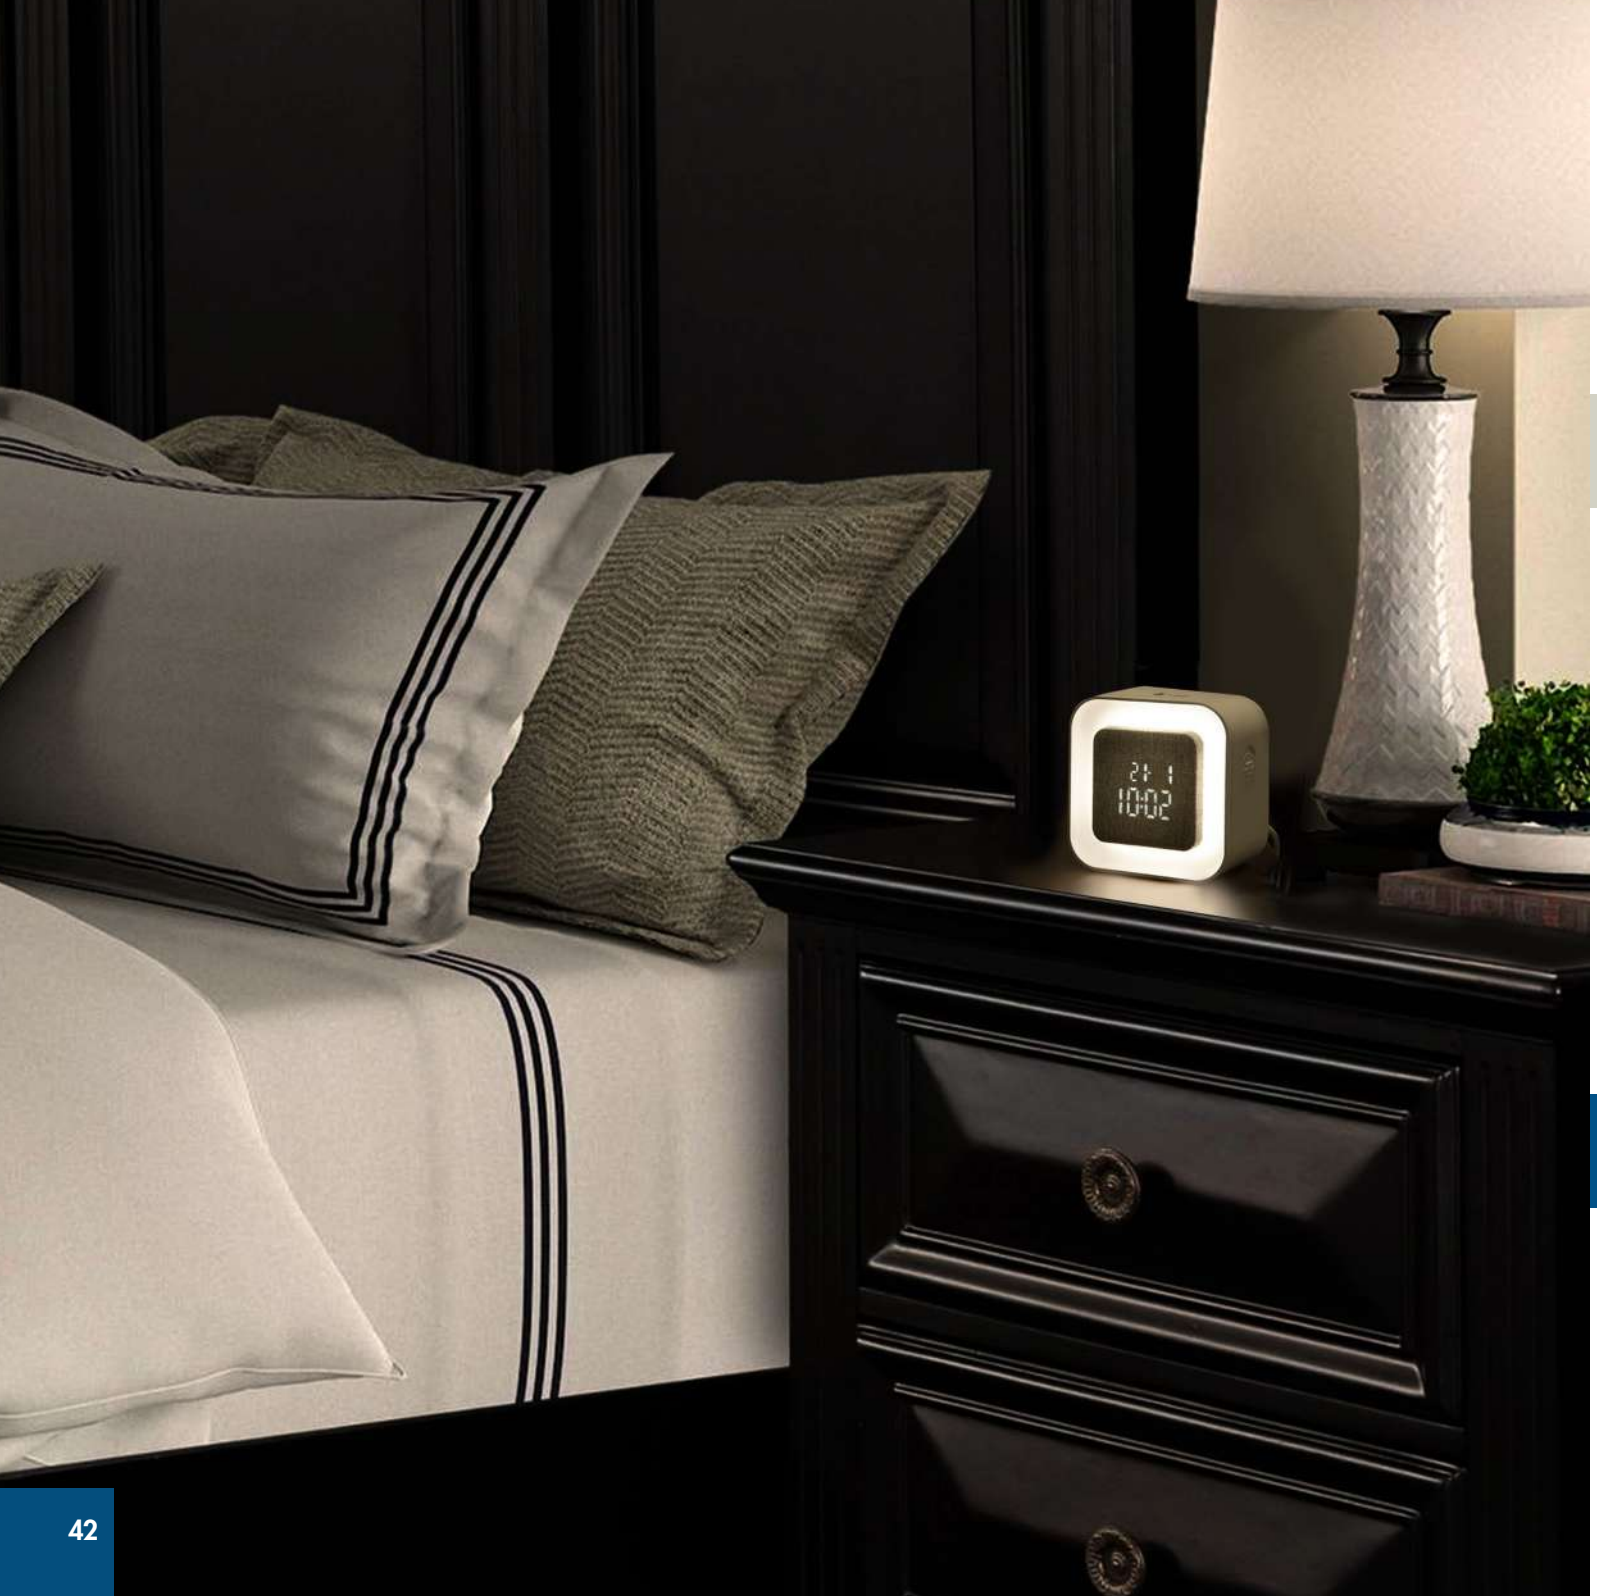

elettriche a led
led alarm clocks

ELETRICHE - LED

LUCE REGOLABILE MODALITA' SONNO

JD9534
dim. cm. 10x10x4

Sveglia digitale con led bianchi. Snooze (5 minuti). Calendario. **Luce regolabile per garantire luminosità in ambiente buio. Modalità sonno: attivazione della luce per 30 minuti e spegnimento automatico. Regolazione automatica dell'intensità dei led del display in presenza di buio.** Adattatore 5V (1A) in dotazione.