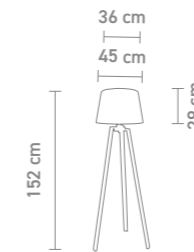

88478
stehleuchte, edelstahl poliert,
textil weiß
floor lamp, stainless steel pol-
ished, fabric white
max. 60 Watt, 230 V, E27