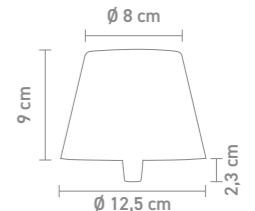

indoor- & outdoorleuchte, kunststoff, akkubetrieben, gesamtleuchtzeit max. 40 std.

indoor & outdoor lamp, plastic, rechargeable, run time max. 40 hrs.

1,3 Watt, LED, 2700K & 3000K, RGB, 103lm

72521 | weiß, white

72520 | schwarz, black

72524 | bordeaux, bordeaux

72526 | gelb, yellow

Design: Lexis Kraft

passt auf verschiedene flaschen (flasche nicht enthalten)/ fits various bottles (bottle not included)