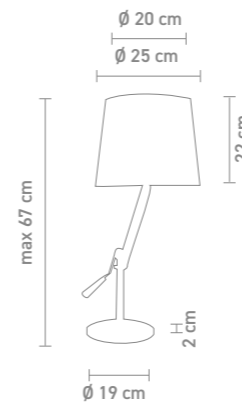

91150
tischleuchte, metall satin, textil weiß
table lamp, metal satin, fabric white
max. 60 Watt, 230 V, E27