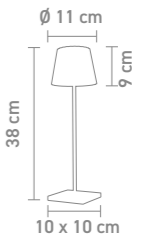

Design: Franco Pagliarini

indoor- & outdoortischleuchte, aluminium,
akkubetrieben, gesamtleuchtzeit max. 24 std., mit
ladestation

indoor & outdoor table lamp, aluminum,
rechargeable, run time max. 24 hrs.,
with charging base

2,4 Watt, LED, 2700K & 3000K, 230lm

78181 | rot, red

78182 | weiß marmoriert, white marbled

78183 | schwarz marmoriert, black marbled