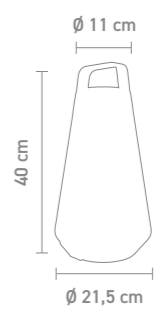

indoor- & outdoorleuchte, aluminium, glas weiß,
akkubetrieben, gesamtleuchtzeit min. 9 std.,
mit ladestation
indoor & outdoor lamp, aluminum, glass white,
rechargeable, run time min. 9 hrs.
with charging base
3,5 Watt, LED, 2700K & 3000K & 4000K & RGB, 340lm

- 78400 | schwarz, black
- 78401 | weiß, white
- 78402 | anthrazit, anthracite