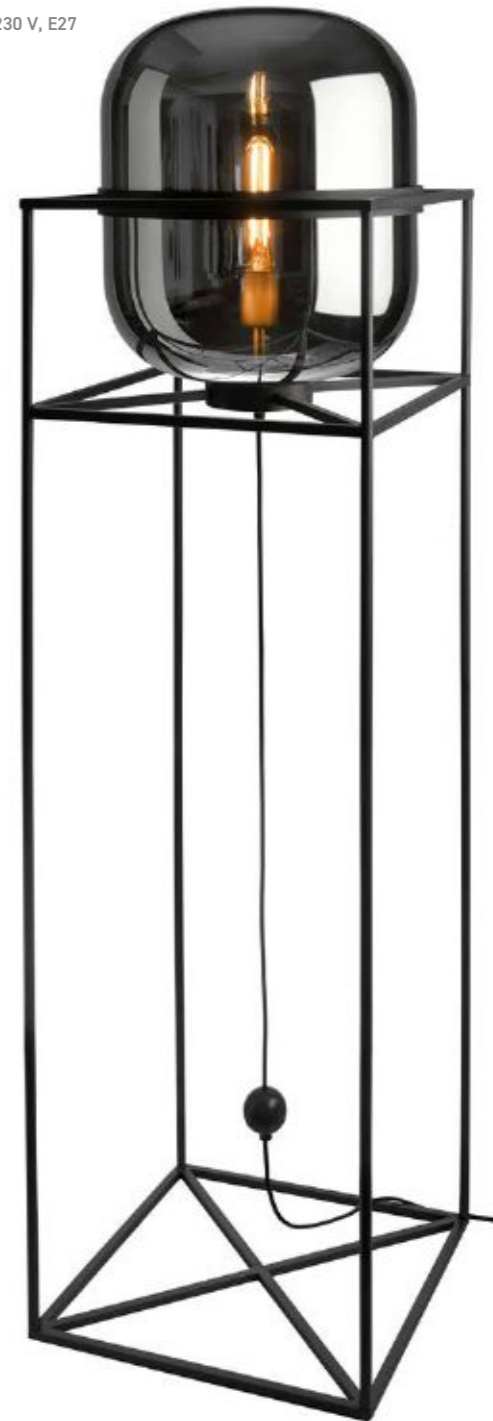

stehleuchte, metall
 floor lamp, metal
 10 Watt, LED, 3000K, 706lm

87436 | schwarz, black
 88426 | chrom-matt, chrome-matt

stehleuchte, metall nickel, glas weiß
 floor lamp, metal nickel, glass white
 1,4 Watt, 3000K, 163lm

92262 | kugel, sphere
 92263 | zylinder, cylinder

tischleuchte, metall nickel, glas weiß
 table lamp, metal nickel, glass white
 1,4 Watt, 3000K, 163lm

92272 | kugel, sphere
 92273 | zylinder, cylinder

Design: Sompex

78765
pendelleuchte, metall dunkelgrau,
glas smoke
pendant lamp, metal dark grey,
glass smoke
max. 60 Watt, 230 V, E27

78766
tischleuchte, metall dunkelgrau,
glas smoke
table lamp, metal dark grey,
glass smoke
max. 40 Watt, 230 V, E27

Design: Sompex

78785
stehleuchte, metall dunkelgrau,
glas smoke
floor lamp, metal dark grey,
glass smoke
max. 40 Watt, 230 V, E27

150 cm
 Ø 36 cm
 59 cm
 Ø 36 cm
 116-164 cm
 Ø 28 cm

Design: Eduard Euwens