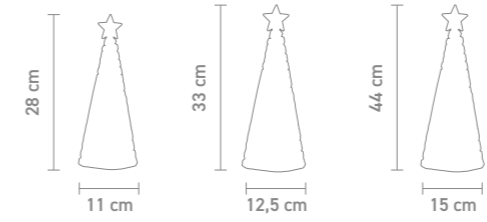

72402 | h 26 cm
72407 | h 34 cm

72235
fernbedienung, kunststoff
weiß/schwarz
remote control, plastic
white/black
1x CR2025 (inkl./incl.)

72216
 tischleuchte, weihnachtsbaum, acryl klar,
 6h an-/18h aus-timerfunktion, batteriebetrieb
 table lamp, christmas tree, acrylic transparent,
 6h on/18h off timer function, battery-operated
 3 x AA (nicht inkl./not incl.)
 0,192 Watt, LED, 2300K, 4lm