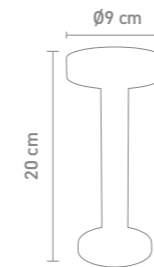

Design: Sompex