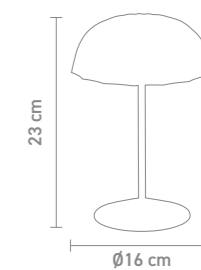

2,5 Watt, LED, 2700K&3000K, 234lm

78350 | schwarz, black

78351 | weiß, white

78352 | anthrazit, anthracite

78353 | gelb, yellow

OMBRELLINO

Design: Eduard Euwens

indoor- & outdoortischleuchte aluminium,
akkubetrieben, gesamtleuchtzeit
max. 78 std., mit ladestation