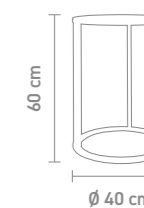

92871
 stehleuchte, aluminium,
 silikon, glas gefrostet
 floor lamp, aluminum,
 silicone, glass frosted
 11 Watt, LED, 3000K, 1011lm

stehleuchte, aluminium,
silikon, glas gefrostet
floor lamp, aluminum,
silicone, glass frosted
9,5 Watt, LED, 3000K, 1046lm