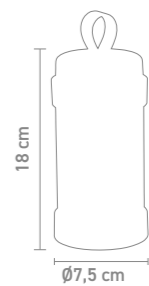

indoor- & outdoortischleuchte, aluminium, glas,
akkubetrieben, mit kerzenschein funktion, gesamt-
leuchtzeit max. 82 std., magnetisches ladekabel
indoor & outdoor table lamp, aluminum, glass
rechargeable, with candlelight mode, run time max. 82
hrs., magnetic charging cable
1,1 Watt, LED, 1800K, 2200K-4000K, 100lm

78440 | schwarz, black

78441 | weiß, white

78442 | anthrazit, anthracite

78443 | olivgrün, olive green

78444 | sand, sand