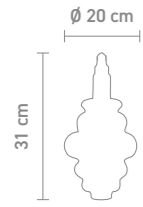

LED NEST

6126401
leuchtmittel, gold
bulb, gold
6 Watt, LED, 2000K, 290lm, E27

6126501
leuchtmittel, titan
bulb, titanium
6 Watt, LED, 2200K, 150lm, E27

625255
lampefassung, aluminium schwarz
bulb socket, aluminium black
max. 60 Watt, 230 V, E27