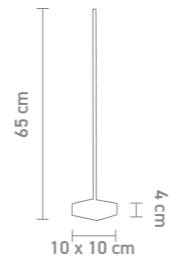

78701 | schwarz, black
78936 | aluminium, aluminum

tischleuchte, aluminium, silikon
table lamp, aluminum, silicone
3 Watt, LED, 3000K, 309lm

78700 | schwarz, black
78935 | aluminium, aluminum

Design: Sompex