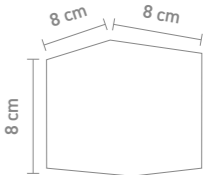

87411
wand- / deckenleuchte, aluminium
wall / ceiling lamp, aluminum
max. 60 Watt, 230V, E27