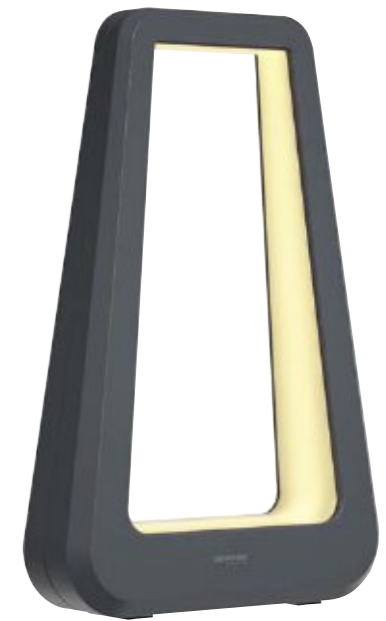

Design: Lexis Kraft

indoor- & outdoortischleuchte, aluminium,
akkubetrieben, gesamtleuchzeit max. 85 std.,
magnetisches ladekabel
indoor & outdoor table lamp, aluminum, recharge-
able, run time max. 85 hrs., magnetic charging cable
3,5 Watt, 2700K & 3000K, 350lm

78260 | schwarz, black

78261 | weiß, white

78262 | anthrazit, anthracite