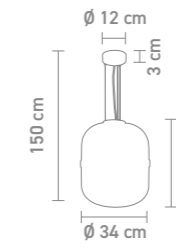

78766
tischleuchte, metall dunkelgrau,
glas smoke
table lamp, metal dark grey,
glass smoke
max. 40 Watt, 230 V, E27