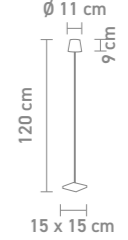

TROLL 2.0

indoor- & outdoorsteleuchte, aluminium, akkubetrieben, gesamtleuchtzeit max. 24 std., mit ladestation

indoor & outdoor floor lamp, aluminium, rechargeable, run time max. 24 hrs., with charging base

2,4 Watt, LED, 2700K & 3000K, 230lm

78270 | weiß, white

78280 | anthrazit, anthracite

78271 | schwarz, black

78285 | grau, grey