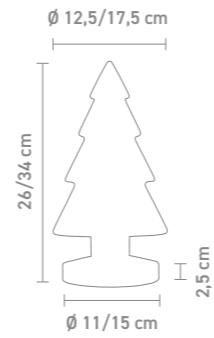

Design: Lexis Kraft

dekoleuchte, metall chrom, glas grün,
batteriebetrieb, 3 Watt, LED-Lichterkette,
8 funktionen, 3x AA (nicht inkl.)
deco lamp, metal chrome, glass green,
battery-operated, 3 Watt, LED light chain,
8 functions, 3x AA (not incl.)

72400 | h 26 cm
72405 | h 34 cm

72235
fernbedienung, kunststoff
weiß/schwarz
remote control, plastic
white/black
1x CR2025 (inkl./incl.)

dekoleuchte, metall chrom, glas rot,
batteriebetrieb, 3 Watt, LED-Lichterkette,
8 funktionen, 3x AA (nicht inkl.)
deco lamp, metal chrome, glass red,
battery-operated, 3 Watt, LED light chain,
8 functions, 3x AA (not incl.)

72402 | h 26 cm
72407 | h 34 cm

72235
fernbedienung, kunststoff
weiß/schwarz
remote control, plastic
white/black
1x CR2025 (inkl./incl.)