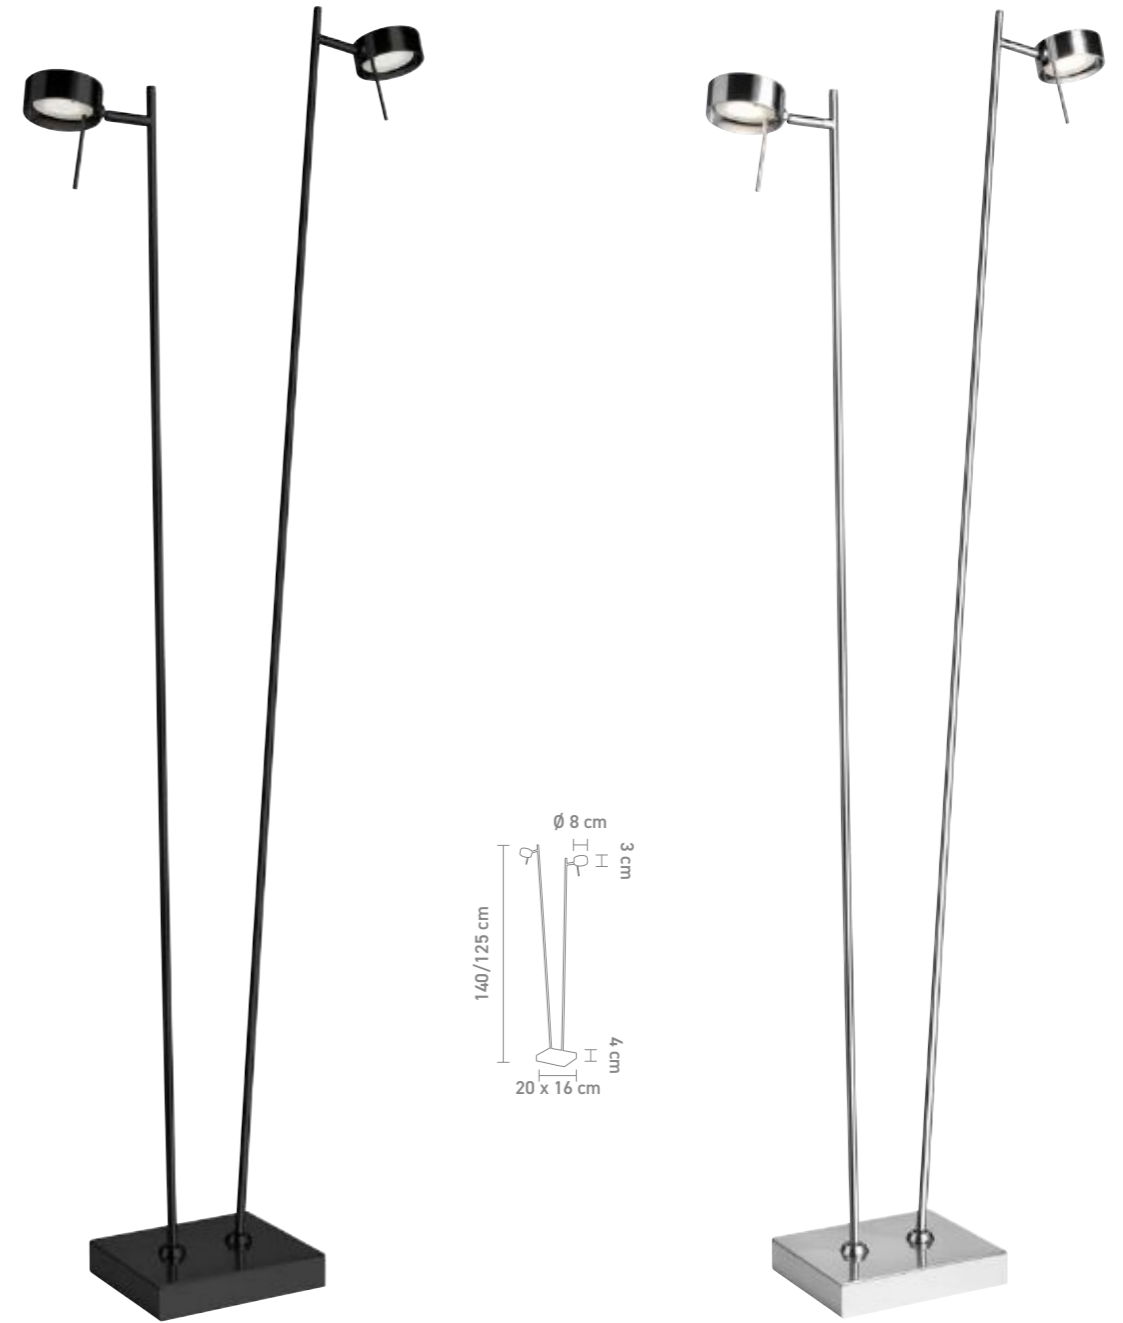

stehleuchte, metall
floor lamp, metal
5 Watt, LED, 3000K, 399lm

88425 | chrom-matt, chrome-matt
87435 | schwarz, black

tischleuchte, metall
table lamp, metal
5 Watt, LED, 3000K, 399lm

88424 | chrom-matt, chrome-matt
87434 | schwarz, black

stehleuchte, metall
floor lamp, metal
10 Watt, LED, 3000K, 706lm

87436 | schwarz, black
88426 | chrom-matt, chrome-matt