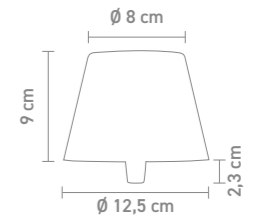

indoor- & outdoorleuchte, kunststoff, akkubetrieben, gesamtlichtzeit max. 40 std.
indoor & outdoor lamp, plastic, rechargeable, run time max. 40 hrs.

1,3 Watt, LED, 2700K & 3000K, RGB, 103lm

72525 | orange, orange

72530 | rot, red

72531 | flieder, lilac

72532 | anthrazit, anthracite

72533 | grau, grey

72534 | türkis, turquoise