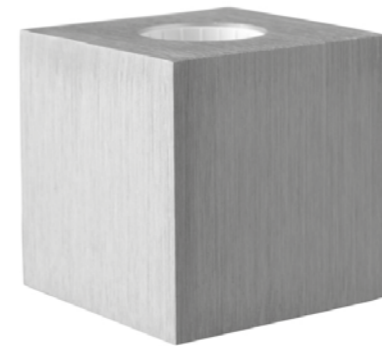

tischleuchte, aluminium
table lamp, aluminum
max. 60 Watt, 230V, E27

87410 | aluminium, aluminum
87412 | schwarz, black
87414 | coffee, coffee

Design: Sompex