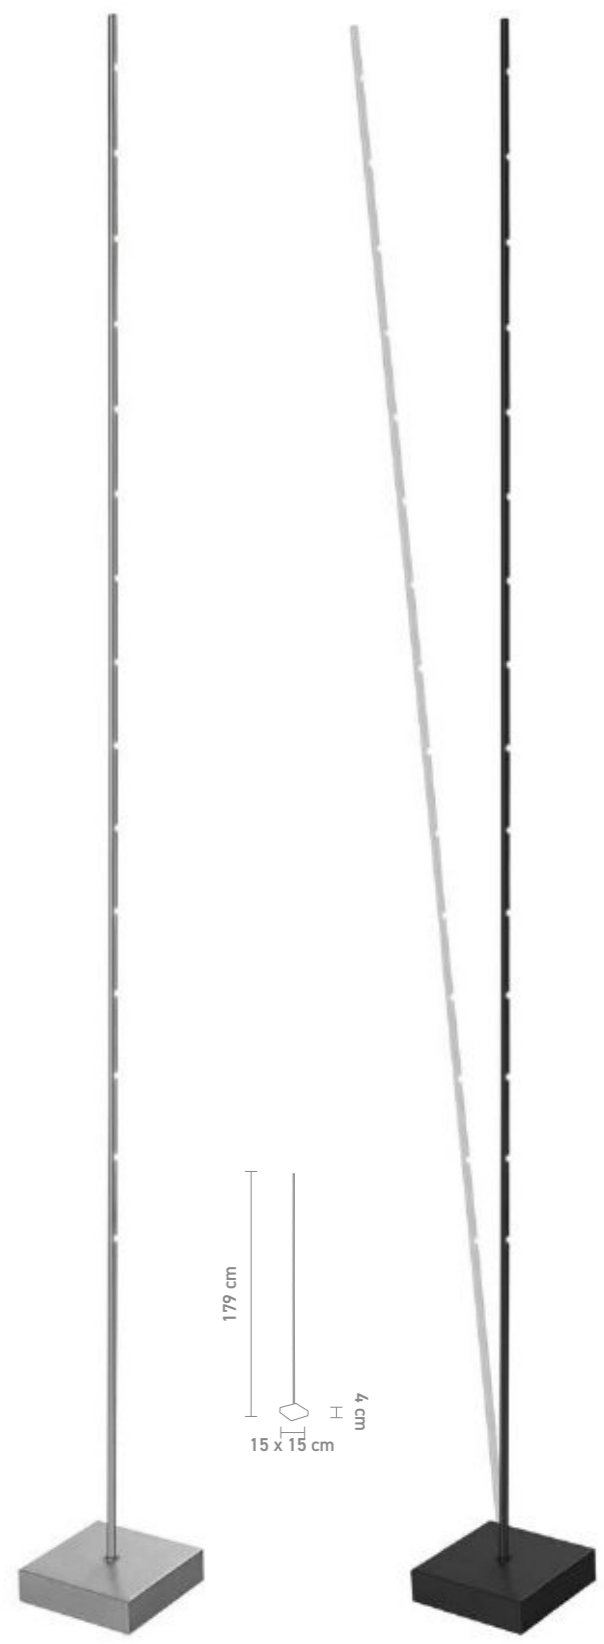

stehleuchte, metall
floor lamp, metal
14,5 Watt, LED, 3000K, 1868lm

87471 | satin, satin
87431 | schwarz, black