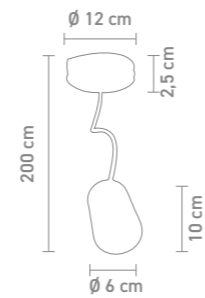

LED NEST

6126401
leuchtmittel, gold
bulb, gold
6 Watt, LED, 2000K, 290lm, E27

6126501
leuchtmittel, titan
bulb, titanium
6 Watt, LED, 2200K, 150lm, E27

625255
lampefassung, aluminium schwarz
bulb socket, aluminium black
max. 60 Watt, 230 V, E27