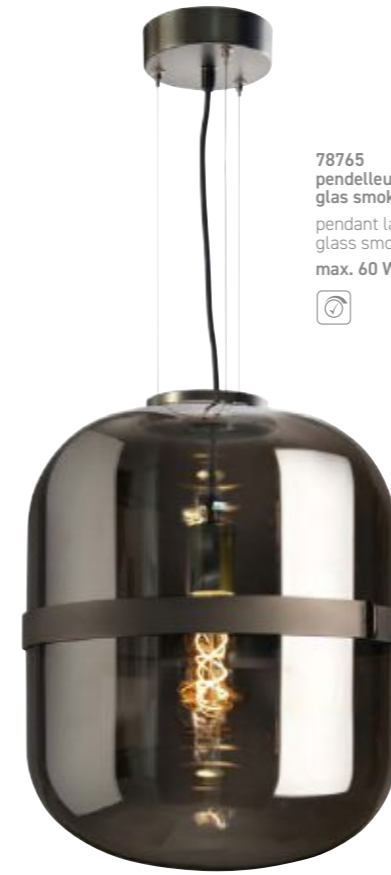

stehleuchte, metall
 floor lamp, metal
 5 Watt, LED, 3000K, 399lm

88425 | chrom-matt, chrome-matt
 87435 | schwarz, black

tischleuchte, metall
 table lamp, metal
 5 Watt, LED, 3000K, 399lm

88424 | chrom-matt, chrome-matt
 87434 | schwarz, black

stehleuchte, metall
 floor lamp, metal
 10 Watt, LED, 3000K, 706lm

87436 | schwarz, black
 88426 | chrom-matt, chrome-matt

stehleuchte, metall nickel, glas weiß
 floor lamp, metal nickel, glass white
 1,4 Watt, 3000K, 163lm

92262 | kugel, sphere
 92263 | zylinder, cylinder

tischleuchte, metall nickel, glas weiß
 table lamp, metal nickel, glass white
 1,4 Watt, 3000K, 163lm

92272 | kugel, sphere
 92273 | zylinder, cylinder

Design: Sompex

78765
pendelleuchte, metall dunkelgrau,
glas smoke
pendant lamp, metal dark grey,
glass smoke
max. 60 Watt, 230 V, E27

78766
tischleuchte, metall dunkelgrau,
glas smoke
table lamp, metal dark grey,
glass smoke
max. 40 Watt, 230 V, E27