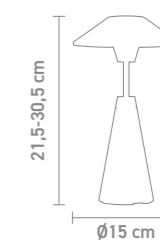

Design: Mario Taepper | MM Design Edition

indoor- & outdoortischleuchte, aluminium, akkubetrieben, gesamtleuchtzeit max. 82 std., mit ladestation

indoor & outdoor table lamp, aluminum, rechargeable, run time max. 82 hrs., with charging base

2,5 Watt, LED, 2700K & 3000K, 245lm

78340 | schwarz, black

78341 | weiß, white

78344 | olivgrün, olive green

78342 | anthrazit, anthracite

78343 | rot, red