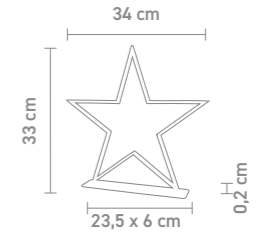

tischleuchte, aluminium
table lamp, aluminum
3 Watt, LED, 3000K, 380lm

72130 | chrom, chrome
72134 | schwarz, black