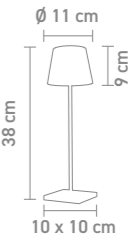

indoor- & outdoortischleuchte, aluminium, akkubetrieben, gesamtleuchtzeit max. 24 std., mit ladestation

indoor & outdoor table lamp, aluminium, rechargeable, run time max. 24 hrs., with charging base

2,4 Watt, LED, 2700K & 3000K, 230lm

78172 | gelb, yellow

78173 | rost, rust

78175 | blau, blue

78176 | orange, orange

78177 | pink, pink