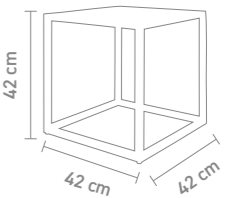

stehleuchte, aluminium,
silikon, glas gefrostet
floor lamp, aluminum,
silicone, glass frosted
10,5 Watt, LED, 3000K, 1181lm

78943 | aluminium, aluminum

78703 | schwarz, black

Design: Sompex