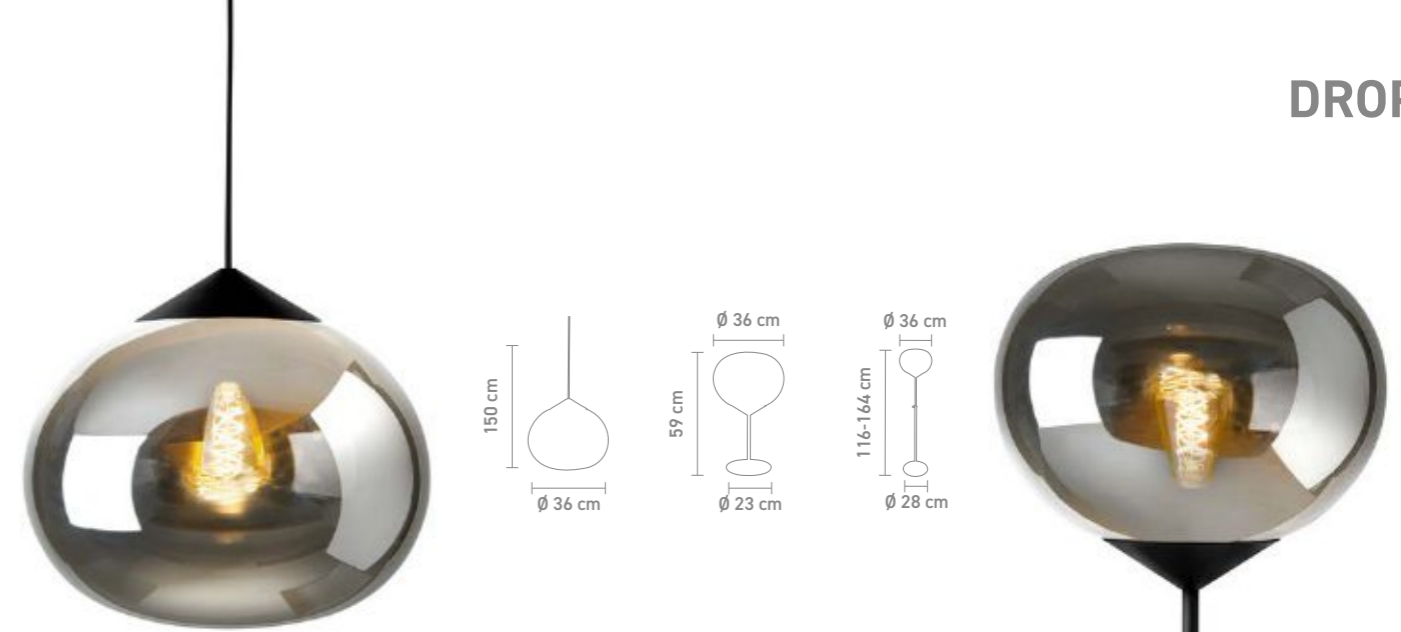

92262 | kugel, sphere
 92263 | zylinder, cylinder

tischleuchte, metall nickel, glas weiß
 table lamp, metal nickel, glass white
 1,4 Watt, 3000K, 163lm

92272 | kugel, sphere
 92273 | zylinder, cylinder

Design: Sompex

78765
pendelleuchte, metall dunkelgrau,
glas smoke
pendant lamp, metal dark grey,
glass smoke
max. 60 Watt, 230 V, E27

78766
tischleuchte, metall dunkelgrau,
glas smoke
table lamp, metal dark grey,
glass smoke
max. 40 Watt, 230 V, E27

Design: Sompex

78785
stehleuchte, metall dunkelgrau,
glas smoke
floor lamp, metal dark grey,
glass smoke
max. 40 Watt, 230 V, E27

150 cm
 Ø 36 cm
 59 cm
 Ø 36 cm
 116-164 cm
 Ø 28 cm

Design: Eduard Euwens