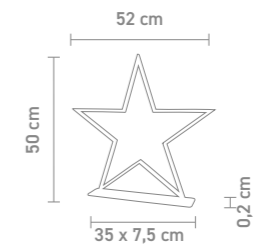

Design: Sompex

tischleuchte, aluminium
table lamp, aluminum
5 Watt, LED, 3000K, 560lm

72135 | chrom, chrome
72139 | schwarz, black