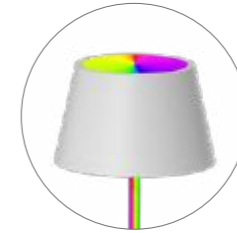

3,4 Watt, LED, 3000K, 2x 110lm

78120 | schwarz, black

78121 | weiß, white

78122 | anthrazit, anthracite

mit 9 lichtfarben, höhenverstellbarem tisch und drei bauhöhen ist die GARCON ein alleskönner
with 9 light colours, a height-adjustable table and three installation heights, the GARCON is an all-rounder.