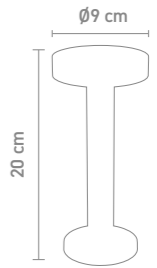

78320 | schwarz, black

78321 | weiß, white

78322 | rost, rust

78323 | anthrazit, anthracite

Design: Sompex

Design: Sompex

indoor- & outdoortischleuchte, aluminium,
akkubetrieben, gesamtleuchtzeit
max. 78 std., mit ladestation