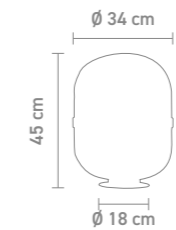

78766
tischleuchte, metall dunkelgrau,
glas smoke
table lamp, metal dark grey,
glass smoke
max. 40 Watt, 230 V, E27