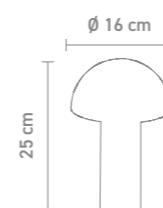

tischleuchte, kunststoff, akkubetrieben,
gesamtleuchtzeit max. 24 std.

table lamp, plastic,
rechargeable, run time max. 24 hrs.

4,5 Watt, LED, 3000K, 450lm

78090 | marmor, marble

78091 | carbon, carbon

78092 | schlange, snake

78093 | leopard, leopard