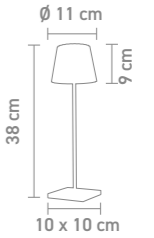

TROLL 2.0

Design: Franco Pagliarini

indoor- & outdoortischleuchte, aluminium, akkubetrieben, gesamtleuchtzeit max. 24 std., mit ladestation

indoor & outdoor table lamp, aluminum, rechargeable, run time max. 24 hrs., with charging base

2,4 Watt, LED, 2700K & 3000K, 230lm

78184 | sand, sand

78185 | grau, grey

78174 | olivgrün, olive green

78170 | weiß, white

78180 | anthrazit, anthracite

78171 | schwarz, black