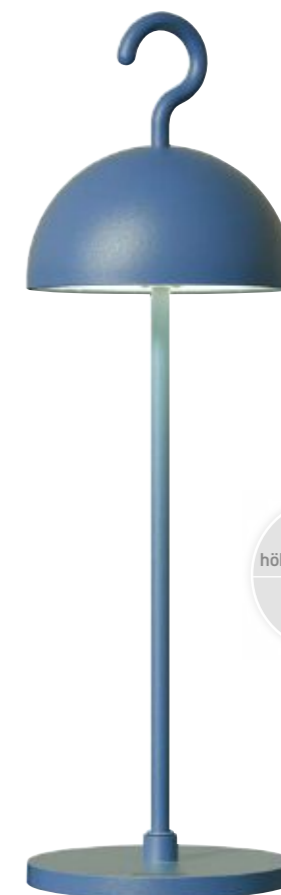

höhenverstellbar
adjustable
height

Design: fp. formgebung

indoor- & outdoortischleuchte,
aluminium, akkubetrieben,
gesamtleuchzeit max. 78 std.,
indoor & outdoor table lamp, aluminium,
rechargeable, run time max. 78 hrs.,
2,5 Watt, LED, 2700K & 3000K, 238lm

- 78364 | rot, red
- 78365 | olivgrün, olive green
- 78366 | blau, blue
- 78367 | orange, orange