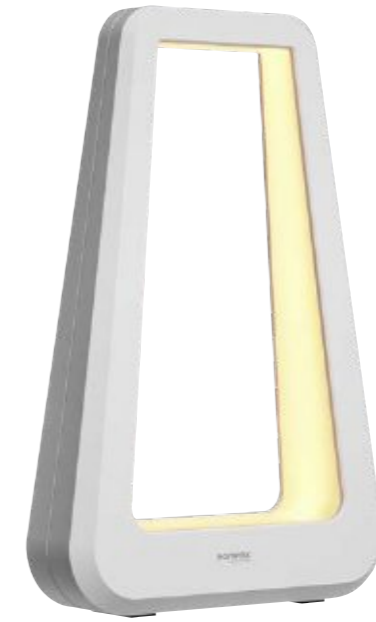

Design: Lexis Kraft

indoor- & outdoortischleuchte, aluminium,
akkubetrieben, gesamtleuchzeit max. 85 std.,
magnetisches ladekabel
indoor & outdoor table lamp, aluminum, recharge-
able, run time max. 85 hrs., magnetic charging cable
3,5 Watt, 2700K & 3000K, 350lm

78260 | schwarz, black

78261 | weiß, white

78262 | anthrazit, anthracite