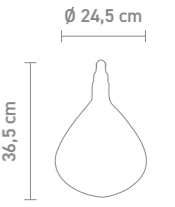

LED TEAR

6126201
leuchtmittel, gold
bulb gold
8 Watt, LED, 2000K, 600lm, E27

6126301
leuchtmittel, titan
bulb, titanium
8 Watt, LED, 2200K, 300lm, E27

625255
lampefassung, aluminium schwarz
bulb socket, aluminium black
max. 60 Watt, 230 V, E27