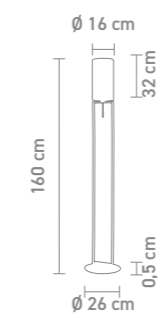

79896
stehleuchte, metall chrom, glas weiß
floor lamp, metal chrome, glass white
max. 60 Watt, 230 V, E27