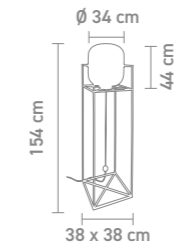

78766
tischleuchte, metall dunkelgrau,
glas smoke
table lamp, metal dark grey,
glass smoke
max. 40 Watt, 230 V, E27