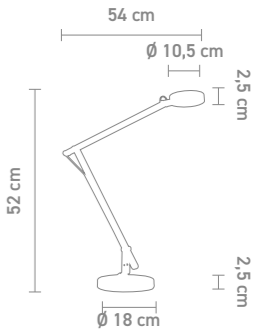

STING

tischleuchte, metall
table lamp, metal
5 Watt, LED, 3000K, 400lm

78900 | weiß, white

78901 | schwarz, black

78915 | grau, grey