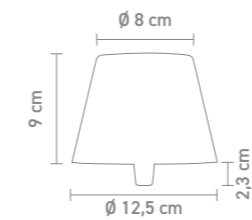

indoor- & outdoorleuchte, kunststoff, akkubetrieben, gesamtleuchtzeit max. 40 std.

indoor & outdoor lamp, plastic, rechargeable, run time max. 40 hrs.

1,3 Watt, LED, 2700K & 3000K, RGB, 103lm

72528 | sand, sand

72522 | blau, blue

72523 | olivgrün, olive green

72527 | grün, green

Design: Lexis Kraft