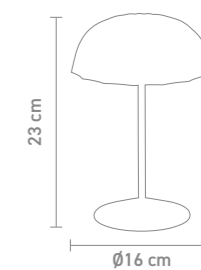

OMBRELLINO

Design: Eduard Euwens

indoor- & outdoortischleuchte aluminium,
akkubetrieben, gesamtleuchtzeit
max. 78 std., mit ladestation

indoor & outdoor table lamp, aluminum,
rechargeable, run time max. 78 hrs.,
with charging base

2,5 Watt, LED, 2700K&3000K, 234lm

78350 | schwarz, black

78351 | weiß, white

78352 | anthrazit, anthracite

78353 | gelb, yellow