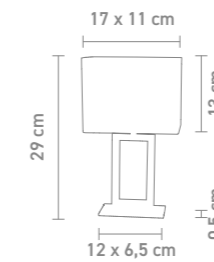

79867
tischleuchte, edelstahl poliert,
textil creme
table lamp, stainless steel polished,
fabric cream
max. 40 Watt, 230 V, E14