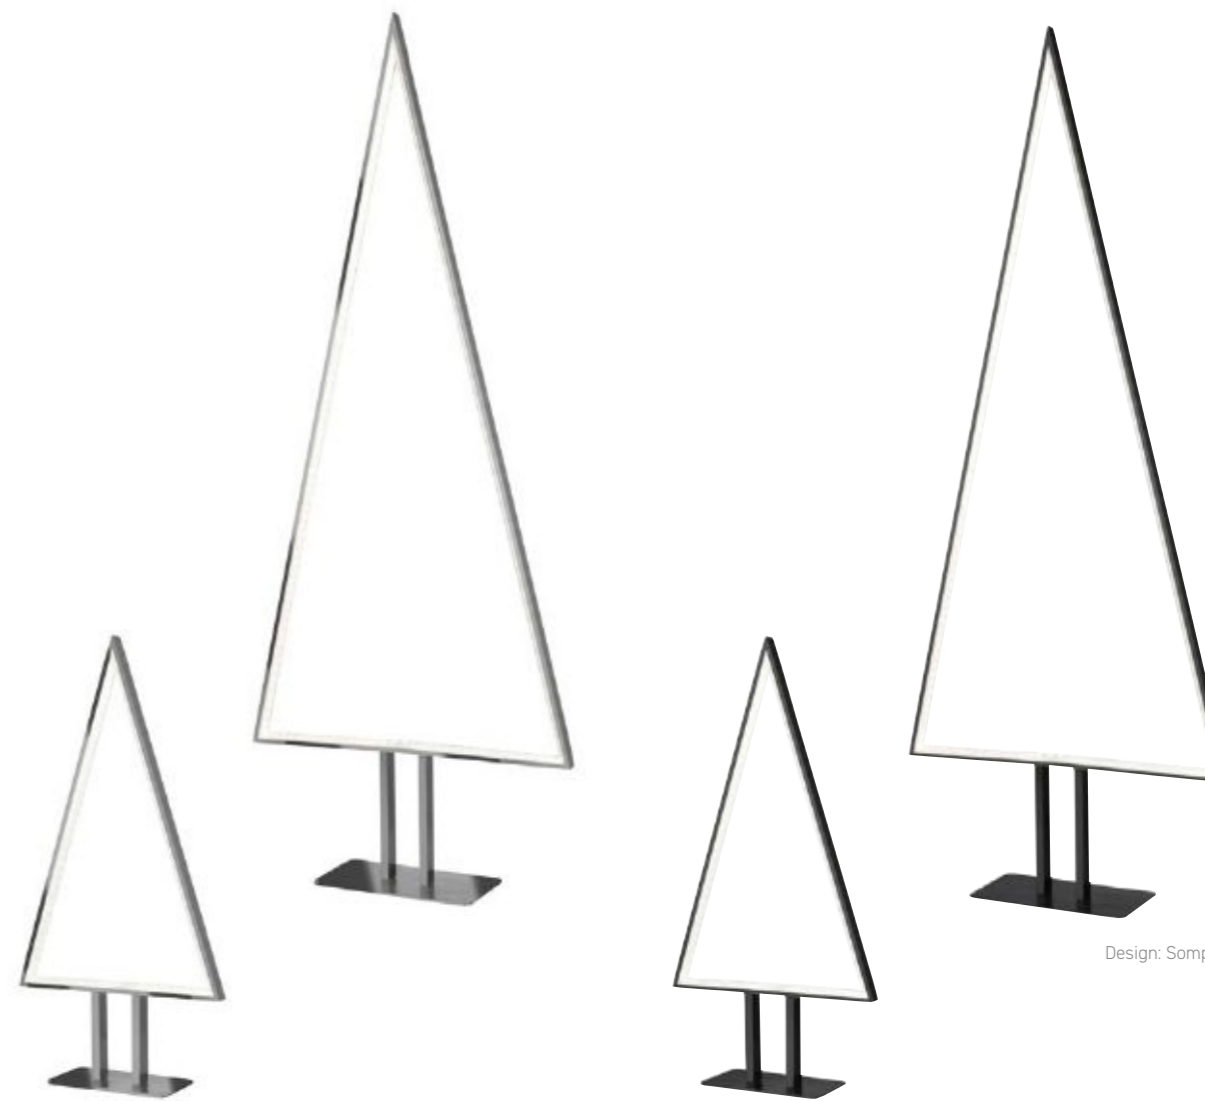

tischleuchte, aluminium
table lamp, aluminum
1,5 Watt, LED, 3000K, 220lm

72149 | schwarz, black

72145 | chrom, chrome

tischleuchte, aluminium
table lamp, aluminum
6 Watt, LED, 2700K, 652lm, h 100 cm

72126 | aluminium, aluminum
72125 | schwarz, black

Design: Sompex

tischleuchte, aluminium
table lamp, aluminum
3 Watt, LED, 2700K, 337lm, h 50 cm

72121 | aluminium, aluminum
72120 | schwarz, black

72162
outdoorleuchte, metall, grau
outdoor lamp, metal, grey
22 Watt, LED, 3000K, 2452lm

Design: Sompex

72161
outdoorleuchte, metall, grau
outdoor lamp, metal, grey
17 Watt, LED, 3000K, 1867lm

LM FILAMENT DEERHEAD
625102
leuchtmittel, glas, gold
bulb, glass, gold
H 14 cm x Ø 9,5 cm
1,5 Watt, LED, 2000K, 60lm, E27