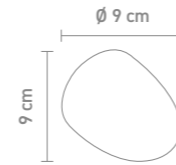

Ø 17,5 cm X H12 cm

Design: Philipp Bruni

Design: Eduard Euwens

tischleuchte, aluminium
table lamp, aluminum
6 Watt, LED, 3000K, 348lm

87505 | chrom , chrome

87506 | grau matt, grey matt

79013
 tischleuchte, aluminium, USB-A Ladebuchse,
 dimmbar in 5 stufen und 3 lichtfarben
 table lamp, aluminum, USB-A charger,
 dimmable in 5 steps and 3 light colors
 9 Watt, LED, 3000K/4000K/5000K, 560lm