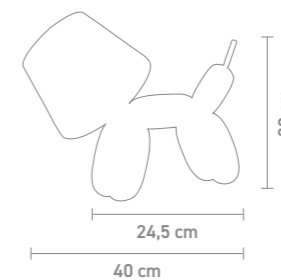

tischleuchte, kunstharz
kupfer, textil weiß
table lamp, resin copper, fabric white
max. 40 Watt, 230 V, E14

- 79008 | kupfer, copper
- 79001 | gold, gold
- 79000 | chrom, chrome
- 79002 | schwarz, black

Ø 17,5 cm X H12 cm