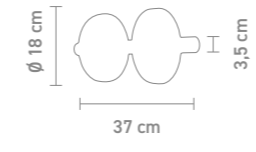

LIGHT WEIGHT

tischleuchte aluminium,
glas smoke und matt
table lamp aluminum,
glass smoke and matt
12 Watt, LED, 3000K, 401lm

72325 | silber, silver
72326 | schwarz, black

tischleuchte, aluminium,
glas klar und matt
table lamp, aluminum,
glass clear and matt
12 Watt, LED, 3000K, 401lm

72315 | silber, silver
72316 | schwarz, black

Design: Boris Pickenhagen