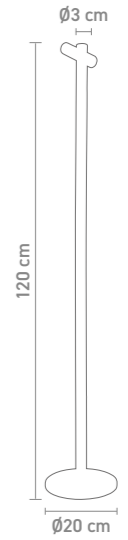

indoor- & outdoorstehleuchte, aluminium, akkubetrieben, gesamtleuchtzeit max. 240 std., leuchtenkopf 360° drehbar, mit ladestation

indoor & outdoor floor lamp, aluminum, rechargeable, run time max. 240 hrs., luminaire head 360° rotatable, with charging base

1,7 Watt, LED, 3000K, 110lm

78110 | schwarz, black

78111 | weiß, white

78112 | anthrazit, anthracite