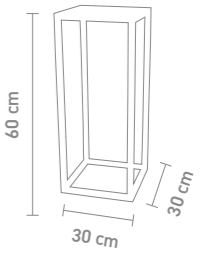

92871
 stehleuchte, aluminium,
 silikon, glas gefrostet
 floor lamp, aluminum,
 silicone, glass frosted
 11 Watt, LED, 3000K, 1011lm

stehleuchte, aluminium,
silikon, glas gefrostet
floor lamp, aluminum,
silicone, glass frosted
9,5 Watt, LED, 3000K, 1046lm