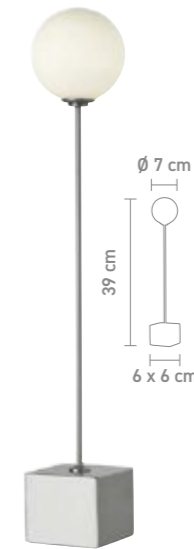

stehleuchte, metall
 floor lamp, metal
 5 Watt, LED, 3000K, 399lm

88425 | chrom-matt, chrome-matt
 87435 | schwarz, black

tischleuchte, metall
 table lamp, metal
 5 Watt, LED, 3000K, 399lm

88424 | chrom-matt, chrome-matt
 87434 | schwarz, black

stehleuchte, metall
 floor lamp, metal
 10 Watt, LED, 3000K, 706lm

87436 | schwarz, black
 88426 | chrom-matt, chrome-matt

stehleuchte, metall nickel, glas weiß
 floor lamp, metal nickel, glass white
 1,4 Watt, 3000K, 163lm