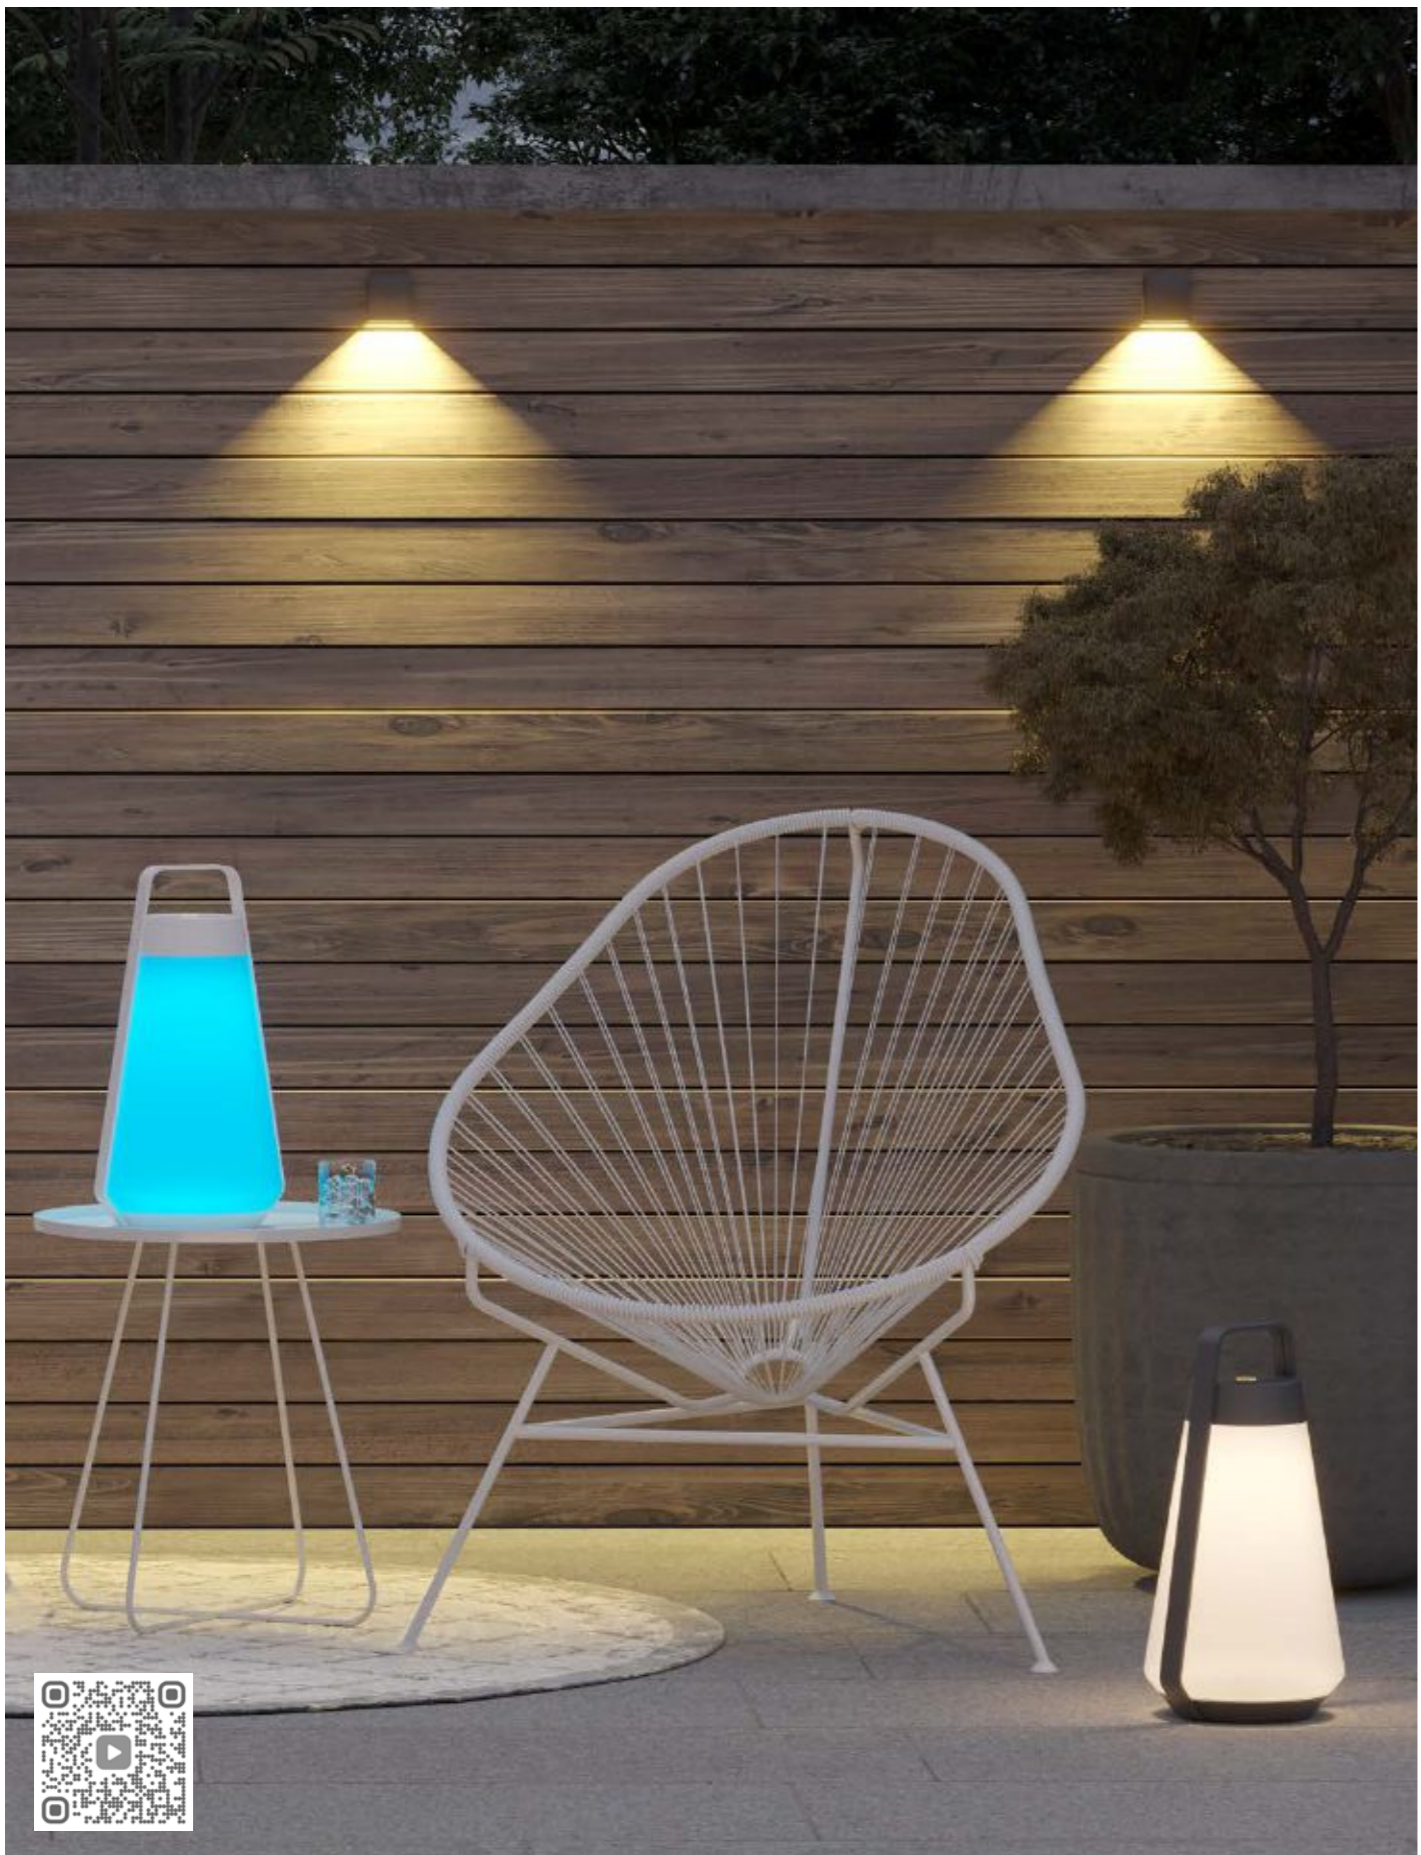

78440 | schwarz, black

78441 | weiß, white

78442 | anthrazit, anthracite

78443 | olivgrün, olive green

78444 | sand, sand

7 RGB FARBEN / COLOURS

Design: Lexis Kraft

indoor- & outdoorleuchte, aluminium, glas weiß,
akkubetrieben, gesamtleuchtzeit min. 9 std.,
mit ladestation
indoor & outdoor lamp, aluminum, glass white,
rechargeable, run time min. 9 hrs.
with charging base
3,5 Watt, LED, 2700K & 3000K & 4000K & RGB, 340lm