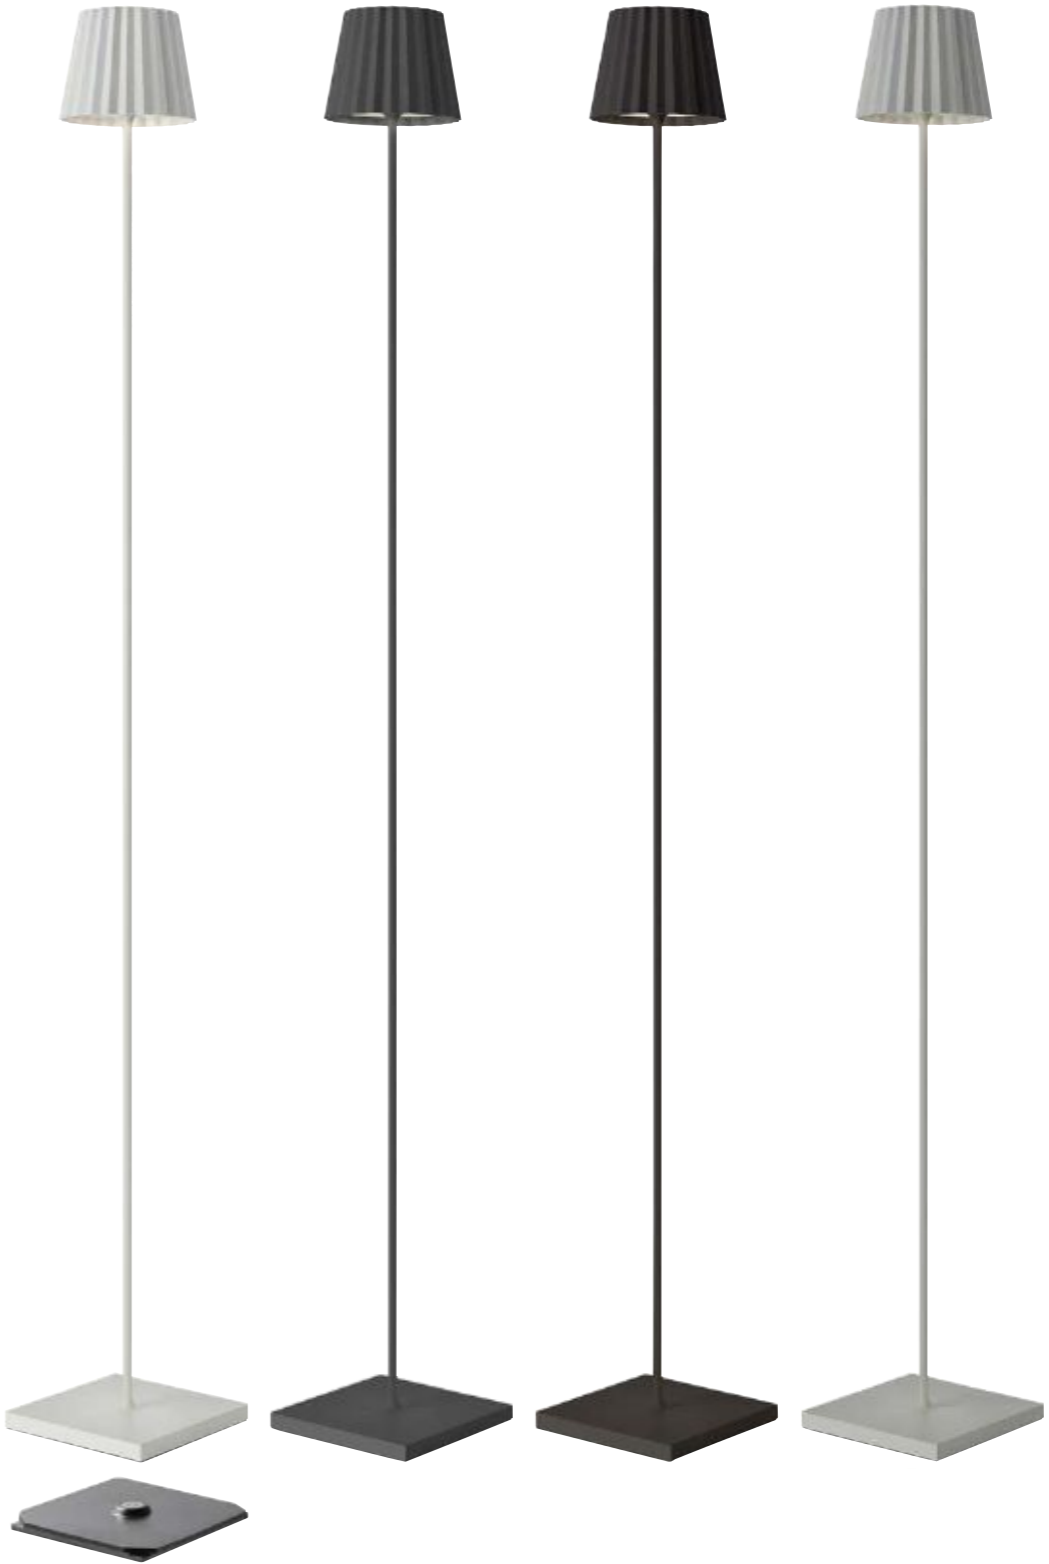

indoor & outdoor table lamp, aluminum,
 rechargeable, run time max. 24 hrs.,
 with charging base

2,4 Watt, LED, 2700K & 3000K, 230lm

78181 | rot, red

78182 | weiß marmoriert, white marbled

78183 | schwarz marmoriert, black marbled

TROLL 2.0

indoor- & outdoorsteleuchte, aluminium, akkubetrieben, gesamtleuchtzeit max. 24 std., mit ladestation

indoor & outdoor floor lamp, aluminium, rechargeable, run time max. 24 hrs., with charging base