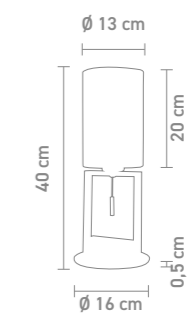

79897
tischleuchte, metall chrom, glas weiß
table lamp, metal chrome, glass white
max. 60 Watt, 230 V, E27