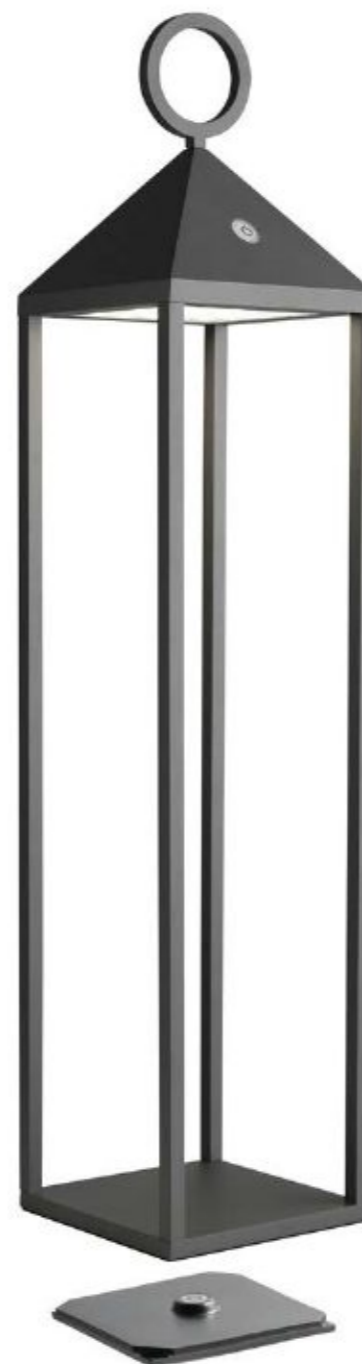

indoor- & outdoorleuchte, aluminium, akkubetrieben,
gesamtleuchtzeit max. 24 std., mit ladestation
indoor & outdoor lamp, aluminum, rechargeable, run
time max. 24 hrs., with charging base
2,2 Watt, 3000K, 220lm

78133 | anthrazit, anthracite

78131 | weiß, white