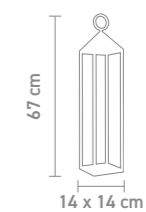

78133 | anthrazit, anthracite

78131 | weiß, white

indoor- & doortischleuchte, aluminium,
akkubetrieben, gesamtleuchzeit max. 240 std.,
leuchtenkopf 360° drehbar, mit ladestation
indoor & outdoor table lamp, aluminum,
rechargeable, run time max. 240 hrs., luminaire
head 360° rotatable, with charging base
1,7 Watt, LED, 3000K, 110lm