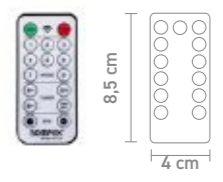

72235
fernbedienung kunststoff
weiß/schwarz,
remote control, plastic
white/black
1x CR2025 (inkl./incl.)