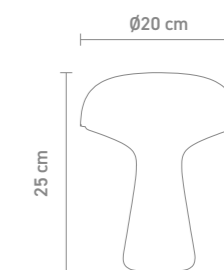

indoor- & outdoortischleuchte, aluminium, glas, akkubetrieben, gesamtleuchtzeit max. 78 std.

indoor & outdoor table lamp, aluminum, glass, rechargeable, run time max. 78 hrs.

2,5 Watt, LED, 2700K&3000K, 245lm

78380 | schwarz, black

78381 | weiß, white

78382 | anthrazit, anthracite

78383 | olivgrün, olive green

78384 | rot, red