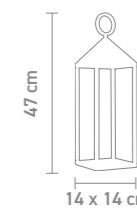

indoor- & outdoorleuchte, aluminium, akkubetrieben,
gesamtleuchtzeit max. 24 std., mit ladestation
indoor & outdoor lamp, aluminum, rechargeable, run
time max. 24 hrs., with charging base
2,2 Watt, 3000K, 220lm

78132 | anthrazit, anthracite

78130 | weiß, white