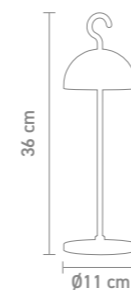

mit haken
 with hook

Design: fp. formgebung

indoor- & outdoortischleuchte,
 aluminium, akkubetrieben,
 gesamtleuchtzeit max. 78 std.,
 indoor & outdoor table lamp, aluminum,
 rechargeable, run time max. 78 hrs.,
 2,5 Watt, LED, 2700K & 3000K, 238lm