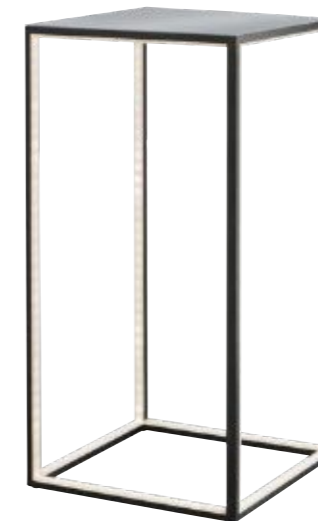

92871
 stehleuchte, aluminium,
 silikon, glas gefrostet
 floor lamp, aluminum,
 silicone, glass frosted
 11 Watt, LED, 3000K, 1011lm

stehleuchte, aluminium,
silikon, glas gefrostet
floor lamp, aluminum,
silicone, glass frosted
9,5 Watt, LED, 3000K, 1046lm