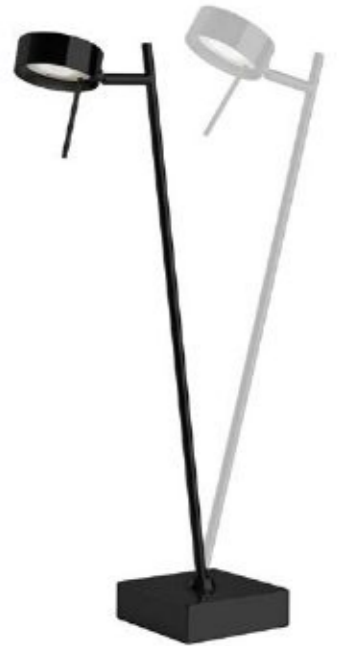

Design: Sompex

tischleuchte, metall
table lamp, metal
8 Watt, LED, 3000K, 712lm

87470 | satin, satin
87430 | schwarz, black

stehleuchte, metall
floor lamp, metal
14,5 Watt, LED, 3000K, 1868lm

87471 | satin, satin
87431 | schwarz, black