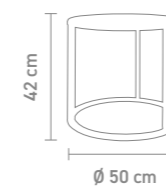

92871
 stehleuchte, aluminium,
 silikon, glas gefrostet
 floor lamp, aluminum,
 silicone, glass frosted
 11 Watt, LED, 3000K, 1011lm

stehleuchte, aluminium,
silikon, glas gefrostet
floor lamp, aluminum,
silicone, glass frosted
9,5 Watt, LED, 3000K, 1046lm