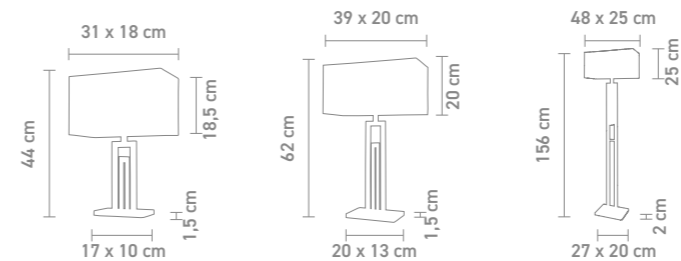

tischleuchte, edelstahl poliert,
textil weiß
table lamp, stainless steel polished,
fabric white
max. 60 Watt, 230 V, E27

78740 | h 44, 31x18 cm
78741 | h 62, 39x20 cm