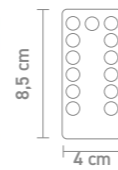

72235
fernbedienung, kunststoff
weiß/schwarz
remote control, plastic
white/black
1x CR2025 (inkl./incl.)

dekoleuchte, metall chrom, glas rot,
batteriebetrieb, 3 Watt, LED-Lichterkette,
8 funktionen, 3x AA (nicht inkl.)
deco lamp, metal chrome, glass red,
battery-operated, 3 Watt, LED light chain,
8 functions, 3x AA (not incl.)

72402 | h 26 cm
72407 | h 34 cm