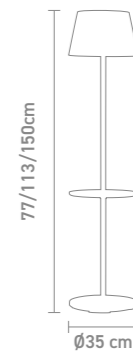

78390 | schwarz, black

78391 | weiß, white

78392 | anthrazit, anthracite

indoor- & outdoortischleuchte, aluminium, glas, akkubetrieben, gesamtleuchtzeit max. 78 std.

indoor & outdoor table lamp, aluminum, glass, rechargeable, run time max. 78 hrs.