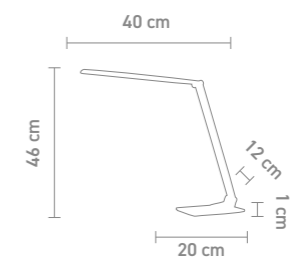

Ø 17,5 cm X H12 cm

Design: Philipp Bruni

Design: Eduard Euwens

tischleuchte, aluminium
table lamp, aluminum
6 Watt, LED, 3000K, 348lm

87505 | chrom , chrome

87506 | grau matt, grey matt

79013
 tischleuchte, aluminium, USB-A Ladebuchse,
 dimmbar in 5 stufen und 3 lichtfarben
 table lamp, aluminum, USB-A charger,
 dimmable in 5 steps and 3 light colors
 9 Watt, LED, 3000K/4000K/5000K, 560lm