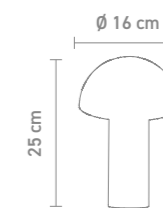

tischleuchte, kunststoff, akkubetrieben,
gesamtleuchzeit max. 24 std.
table lamp, plastic,
rechargeable, run time max. 24 hrs.
4,5 Watt, LED, 3000K, 450lm

78085 | grau, grey
78088 | schwarz, black
78080 | weiß, white