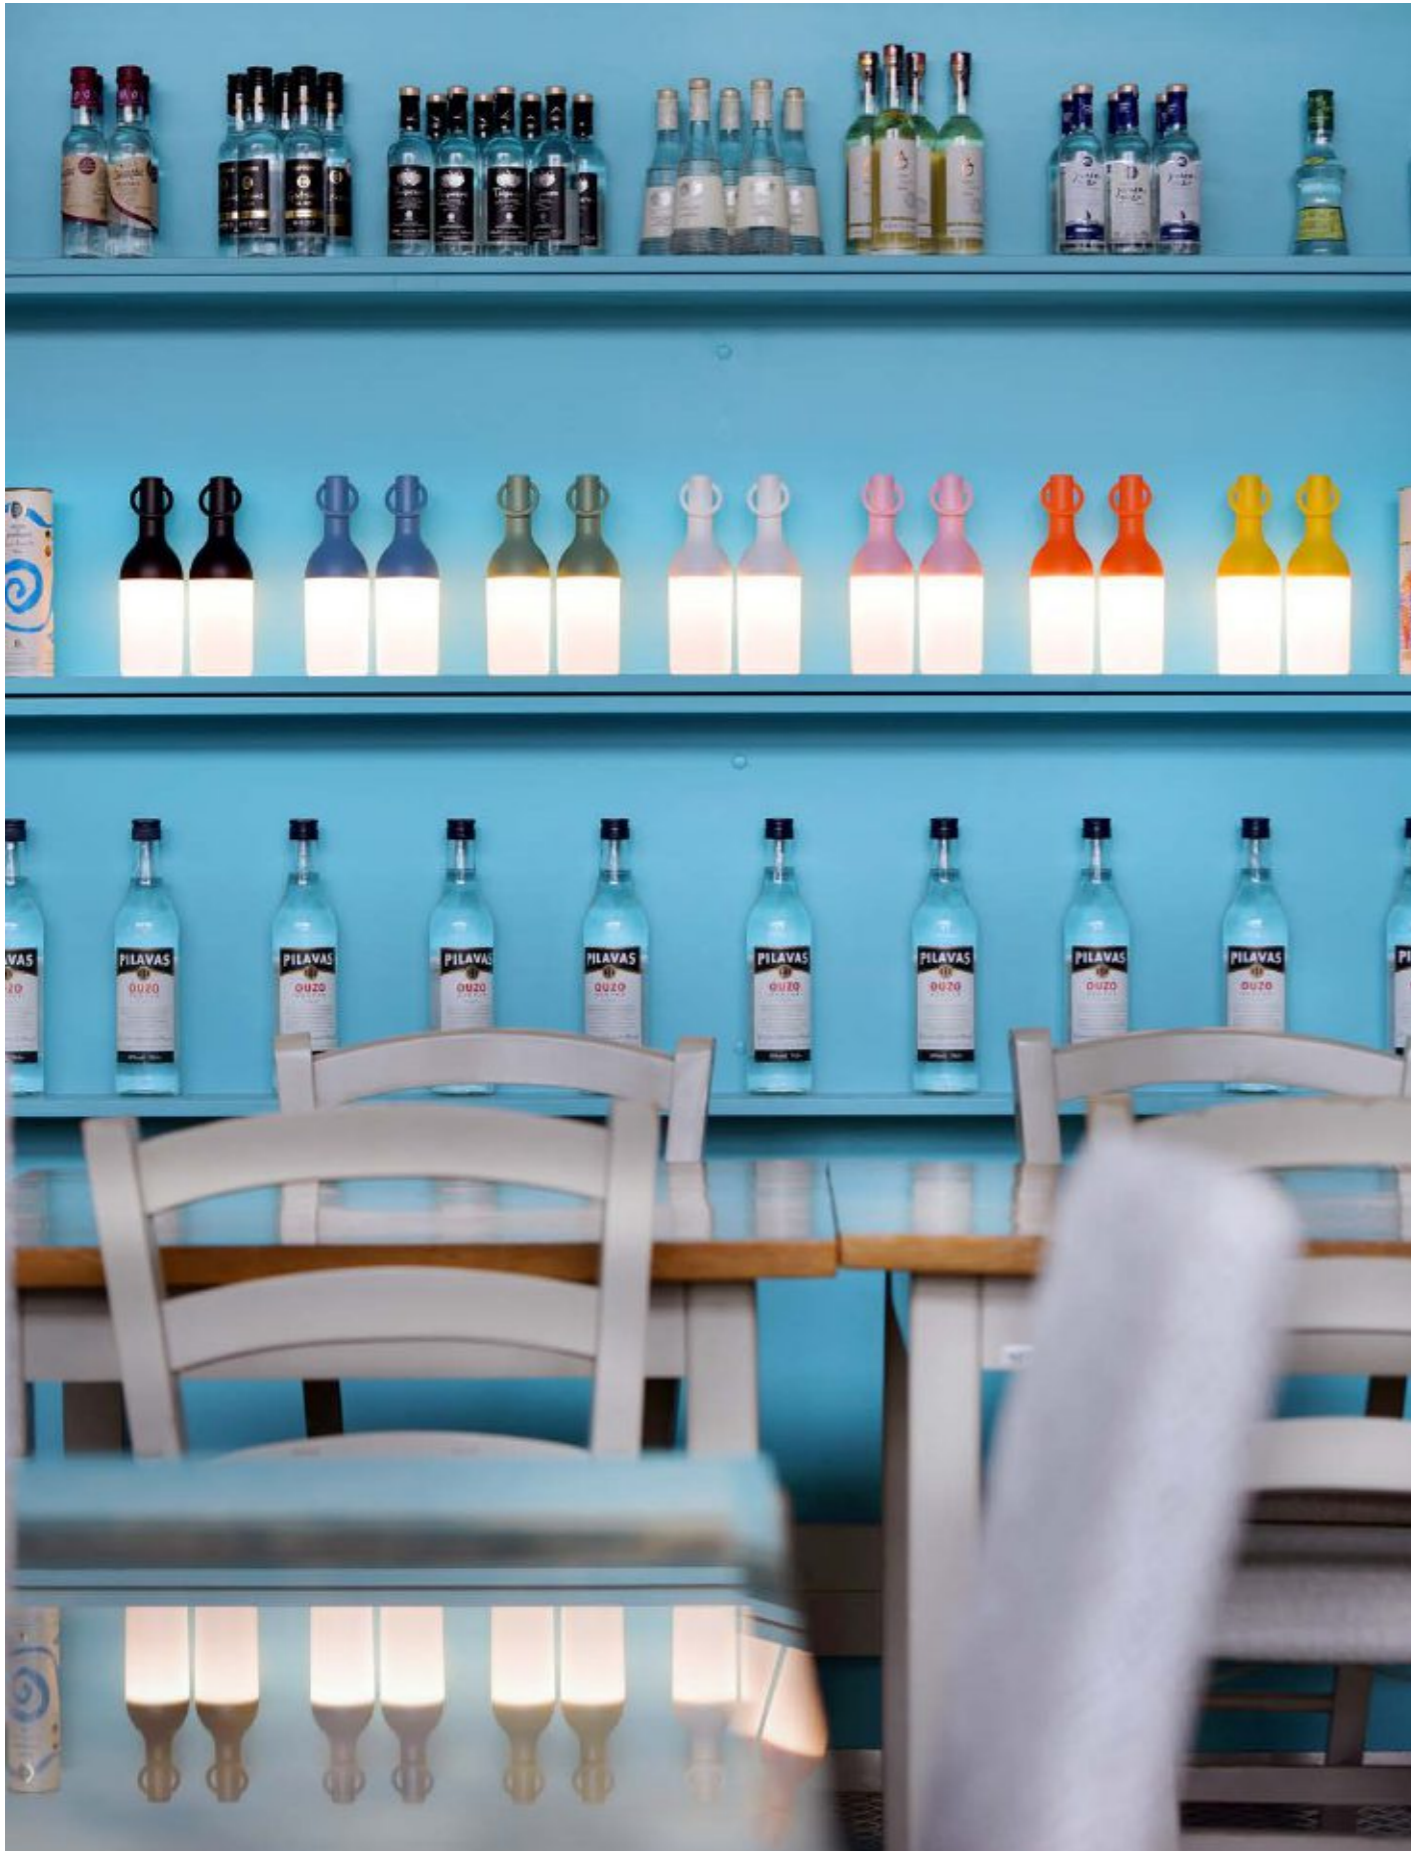

doppelpack
Set of 2

2x indoor- & outdoortischleuchte,
kunststoff, akkubetrieben,
gesamtleuchtzeit min. 8 std.
2x indoor & outdoor table lamp, plas-
tic, rechargeable, run time min. 8 hrs.
0,8 Watt, LED, 2700K, 80lm

- 78310 | schwarz, black
- 78311 | weiß, white
- 78312 | blau, blue
- 78313 | olivrün, olive green