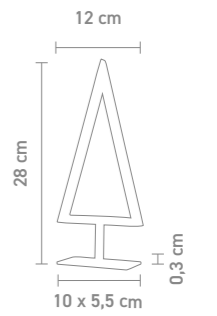

PINE-S LUCY-S

tischleuchte, aluminium
table lamp, aluminum
1,5 Watt, LED, 3000K, 220lm

72144 | schwarz, black

72140 | chrom, chrome

Design: Sompex