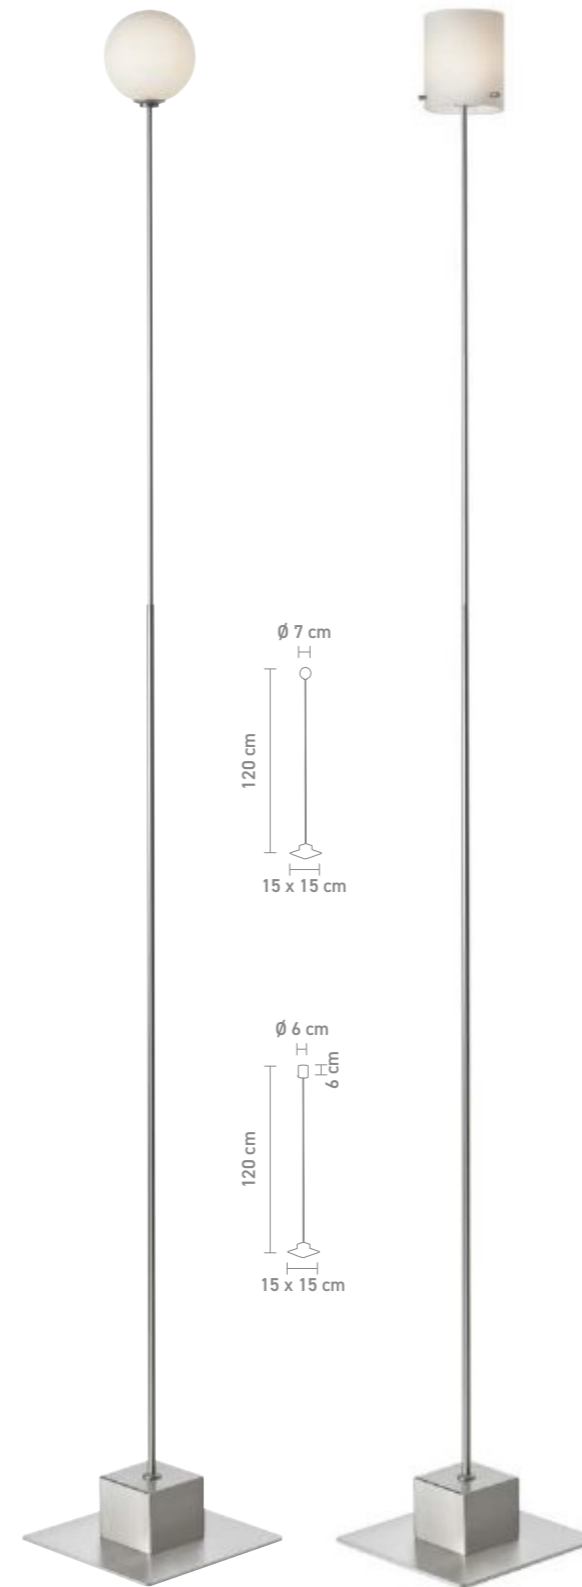

stehleuchte, metall
 floor lamp, metal
 5 Watt, LED, 3000K, 399lm

88425 | chrom-matt, chrome-matt
 87435 | schwarz, black

tischleuchte, metall
 table lamp, metal
 5 Watt, LED, 3000K, 399lm

88424 | chrom-matt, chrome-matt
 87434 | schwarz, black

stehleuchte, metall
 floor lamp, metal
 10 Watt, LED, 3000K, 706lm

87436 | schwarz, black
 88426 | chrom-matt, chrome-matt

stehleuchte, metall nickel, glas weiß
 floor lamp, metal nickel, glass white
 1,4 Watt, 3000K, 163lm