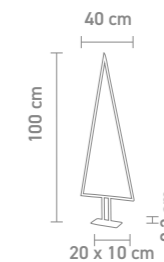

tischleuchte, aluminium
table lamp, aluminum
1,5 Watt, LED, 3000K, 220lm

72149 | schwarz, black

72145 | chrom, chrome

tischleuchte, aluminium
table lamp, aluminum
6 Watt, LED, 2700K, 652lm, h 100 cm

72126 | aluminium, aluminum
72125 | schwarz, black