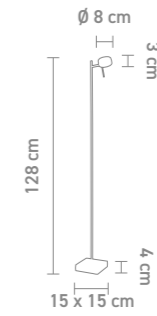

Design: Sompex

tischleuchte, metall
table lamp, metal
8 Watt, LED, 3000K, 712lm

87470 | satin, satin
87430 | schwarz, black

stehleuchte, metall
floor lamp, metal
14,5 Watt, LED, 3000K, 1868lm

87471 | satin, satin
87431 | schwarz, black