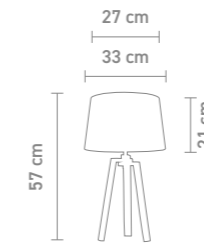

88476
tischleuchte, edelstahl poliert,
textil weiß
table lamp, stainless steel pol-
ished, fabric white
max. 40 Watt, 230 V, E27

88478
stehleuchte, edelstahl poliert,
textil weiß
floor lamp, stainless steel pol-
ished, fabric white
max. 60 Watt, 230 V, E27