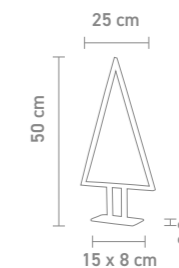

Design: Sompex

tischleuchte, aluminium
table lamp, aluminum
3 Watt, LED, 2700K, 337lm, h 50 cm

72121 | aluminium, aluminum
72120 | schwarz, black