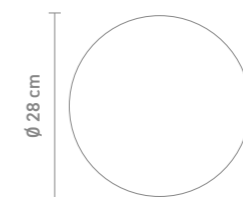

Design: Sompex

79799
tischleuchte, glas, weiß
table lamp, glass, white
max. 40 Watt, 230 V, E14