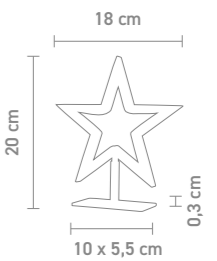

tischleuchte, aluminium
table lamp, aluminum
1,5 Watt, LED, 3000K, 220lm

72149 | schwarz, black

72145 | chrom, chrome