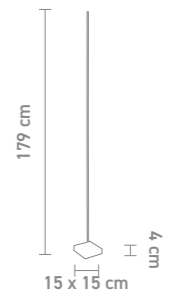

stehleuchte, metall
floor lamp, metal
14,5 Watt, LED, 3000K, 1868lm

87471 | satin, satin
87431 | schwarz, black