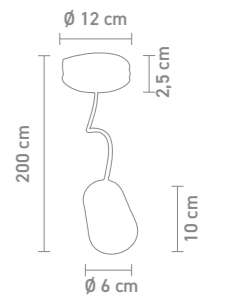

LED TEAR

6126201
leuchtmittel, gold
bulb gold
8 Watt, LED, 2000K, 600lm, E27

6126301
leuchtmittel, titan
bulb, titanium
8 Watt, LED, 2200K, 300lm, E27

625255
lampefassung, aluminium schwarz
bulb socket, aluminium black
max. 60 Watt, 230 V, E27