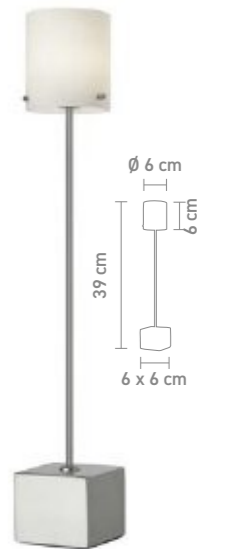

stehleuchte, metall
 floor lamp, metal
 5 Watt, LED, 3000K, 399lm

88425 | chrom-matt, chrome-matt
 87435 | schwarz, black

tischleuchte, metall
 table lamp, metal
 5 Watt, LED, 3000K, 399lm

88424 | chrom-matt, chrome-matt
 87434 | schwarz, black

stehleuchte, metall
 floor lamp, metal
 10 Watt, LED, 3000K, 706lm

87436 | schwarz, black
 88426 | chrom-matt, chrome-matt

stehleuchte, metall nickel, glas weiß
 floor lamp, metal nickel, glass white
 1,4 Watt, 3000K, 163lm