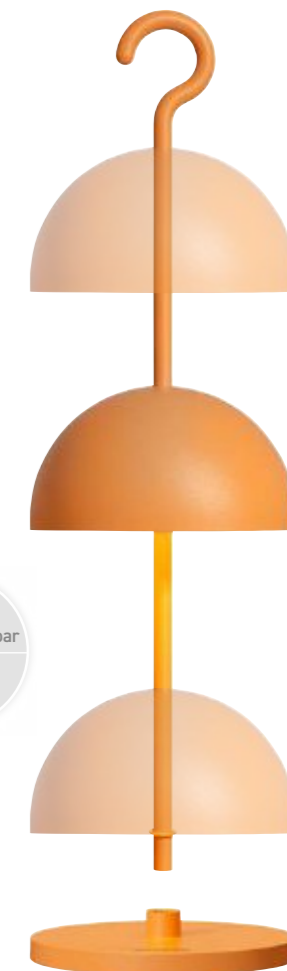

höhenverstellbar
adjustable
height

Design: fp. formgebung

indoor- & outdoortischleuchte,
aluminium, akkubetrieben,
gesamtleuchzeit max. 78 std.,
indoor & outdoor table lamp, aluminium,
rechargeable, run time max. 78 hrs.,
2,5 Watt, LED, 2700K & 3000K, 238lm

- 78364 | rot, red
- 78365 | olivgrün, olive green
- 78366 | blau, blue
- 78367 | orange, orange