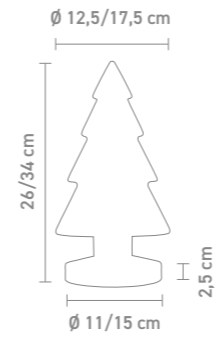

72221 | Ø 20 cm

72226 | Ø 25 cm

72231 | Ø 30 cm

8,5 cm

4 cm

72235
fernbedienung, kunststoff
weiß/schwarz
remote control, plastic
white/black
1x CR2025 (inkl./incl.)

on

off