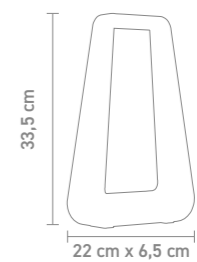

Design: Lexis Kraft

indoor- & outdoortischleuchte, aluminium,
akkubetrieben, gesamtleuchzeit max. 85 std.,
magnetisches ladekabel
indoor & outdoor table lamp, aluminum, recharge-
able, run time max. 85 hrs., magnetic charging cable
3,5 Watt, 2700K & 3000K, 350lm

78260 | schwarz, black

78261 | weiß, white

78262 | anthrazit, anthracite