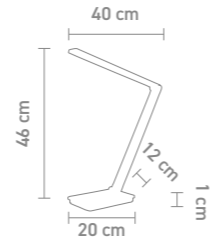

ULI PHONE

3 Lichtfarben
3 light colours

tischleuchte, kunststoff,
mit induktiver ladefunktion, gemäß Qi-standard
table lamp, plastic,
with wireless charging Qi-standard
9 Watt, LED, 3000K/4000K/5000K, 560lm

79010 | weiß, white

79018 | schwarz, black

Design: Sompex

STING

tischleuchte, metall
table lamp, metal
5 Watt, LED, 3000K, 400lm

78900 | weiß, white

78901 | schwarz, black

78915 | grau, grey